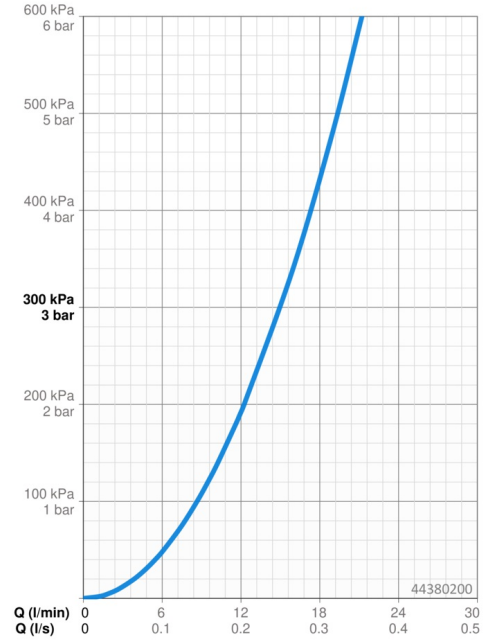

Technische Daten

Durchflusseigenschaften

Durchfluss bei 3 bar	15.0 / 15.6 l/min
Druckverlust bei einem Durchfluss von 0,2 l/s	1.8 bar

Technische Eigenschaften

DN-Größe (Nennmaß)	DN15
Warmwasserversorgung	max. +70°C
Arbeitsdruck	1-10 bar
Anschlussgröße	G1/2
Ausladung	407 mm
Sicherungseinrichtung (EN1717)	EB
Werkstoff	Messing

Vorschriften

EN Standard	EN 1112, EN 1113
Geräuschklasse	I (ISO 3822)

Zulassungen und Deklarationen

Konformitätserklärung	DoC