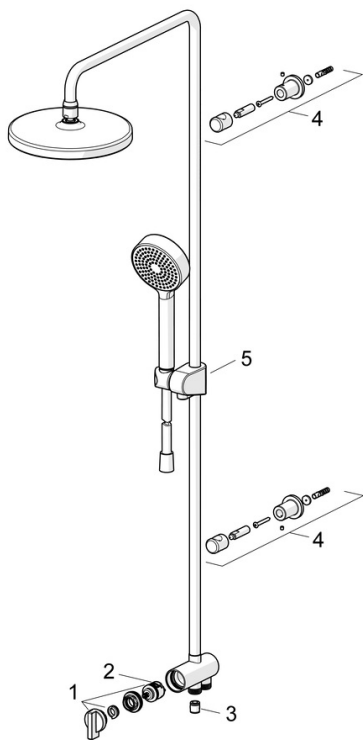

EAN: 4057304010996
static.hansa.com/44380200

- Dusche
- Wandmontage
- Chrom
- Drehumsteller, druckunabhängig
- Handbrause, Brausestange, Kopfbrause, Verstellbare Brausestangehalterung, Brauseschlauch (1750 mm), Variable Montagemöglichkeit, Schwenkbares Kugelgelenk, Anti-Kalk-Technik
- Normal – Gleichmäßiger und weicher Wasserstrahl, Erfrischend – Starker Wasserstrahl, aktiviert und erfrischt den Körper, Entspannend – Sanfter Wasserstrahl, angenehm für den ganzen Körper
- Rückflussverhinderer
- Anschluss über flexible Druckschläuche
- Kürzbar
- 3-strahlig

Technische Daten

Durchflusseigenschaften

Durchfluss bei 3 bar	15.0 / 15.6 l/min
Druckverlust bei einem Durchfluss von 0,2 l/s	1.8 bar

Technische Eigenschaften

DN-Größe (Nennmaß)	DN15
Warmwasserversorgung	max. +70°C
Arbeitsdruck	1-10 bar
Anschlussgröße	G1/2
Ausladung	407 mm
Sicherungseinrichtung (EN1717)	EB
Werkstoff	Messing

Vorschriften

EN Standard	EN 1112, EN 1113
Geräuschklasse	I (ISO 3822)

Zulassungen und Deklarationen

Konformitätserklärung	DoC
-----------------------	------------

Ersatzteile

SP44380200

	Name	Art.-Nr.
01	Umsteller, automatisch	59914119
02	Umstellung	59914183
03	RV-Patrone, DN15	59914250
04	Duschrohr-Halter	59914773
05	Schieber	59914392
N.I.	Brauseschlauch, L=1000, G1/2xG1/2	59913813