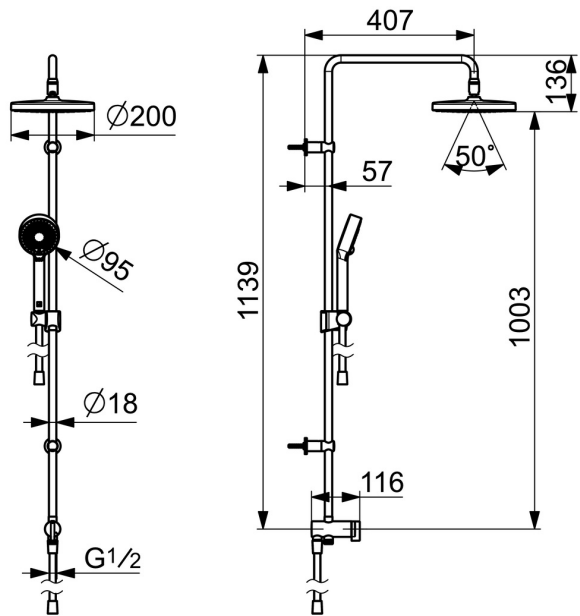

EAN: 4057304010996
static.hansa.com/44380200

- Dusche
- Wandmontage
- Chrom
- Drehumsteller, druckunabhängig
- Handbrause, Brausestange, Kopfbrause, Verstellbare Brausestangehalterung, Brauseschlauch (1750 mm), Variable Montagemöglichkeit, Schwenkbares Kugelgelenk, Anti-Kalk-Technik
- Normal – Gleichmäßiger und weicher Wasserstrahl, Erfrischend – Starker Wasserstrahl, aktiviert und erfrischt den Körper, Entspannend – Sanfter Wasserstrahl, angenehm für den ganzen Körper
- Rückflussverhinderer
- Anschluss über flexible Druckschläuche
- Kürzbar
- 3-strahlig

Technische Daten

Durchflusseigenschaften

Durchfluss bei 3 bar	15.0 / 15.6 l/min
Druckverlust bei einem Durchfluss von 0,2 l/s	1.8 bar

Technische Eigenschaften

DN-Größe (Nennmaß)	DN15
Warmwasserversorgung	max. +70°C
Arbeitsdruck	1-10 bar
Anschlussgröße	G1/2
Ausladung	407 mm
Sicherungseinrichtung (EN1717)	EB
Werkstoff	Messing

Vorschriften

EN Standard	EN 1112, EN 1113
Geräuschklasse	I (ISO 3822)

Zulassungen und Deklarationen

Konformitätserklärung	DoC
-----------------------	------------

Ersatzteile

SP44380200

	Name	Art.-Nr.
01	Umsteller, automatisch	59914119
02	Umstellung	59914183
03	RV-Patrone, DN15	59914250
04	Duschrohr-Halter	59914773
05	Schieber	59914392
N.I.	Brauseschlauch, L=1000, G1/2xG1/2	59913813