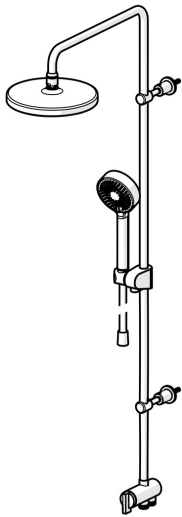

EAN: 4057304010996
static.hansa.com/44380200

- Dusche
- Wandmontage
- Chrom
- Drehumsteller, druckunabhängig
- Handbrause, Brausestange, Kopfbrause, Verstellbare Brausestangehalterung, Brauseschlauch (1750 mm), Variable Montagemöglichkeit, Schwenkbares Kugelgelenk, Anti-Kalk-Technik
- Normal – Gleichmäßiger und weicher Wasserstrahl, Erfrischend – Starker Wasserstrahl, aktiviert und erfrischt den Körper, Entspannend – Sanfter Wasserstrahl, angenehm für den ganzen Körper
- Rückflussverhinderer
- Anschluss über flexible Druckschläuche
- Kürzbar
- 3-strahlig

Technische Daten

Durchflusseigenschaften

Durchfluss bei 3 bar	15.0 / 15.6 l/min
Druckverlust bei einem Durchfluss von 0,2 l/s	1.8 bar

Technische Eigenschaften

DN-Größe (Nennmaß)	DN15
Warmwasserversorgung	max. +70°C
Arbeitsdruck	1-10 bar
Anschlussgröße	G1/2
Ausladung	407 mm
Sicherungseinrichtung (EN1717)	EB
Werkstoff	Messing