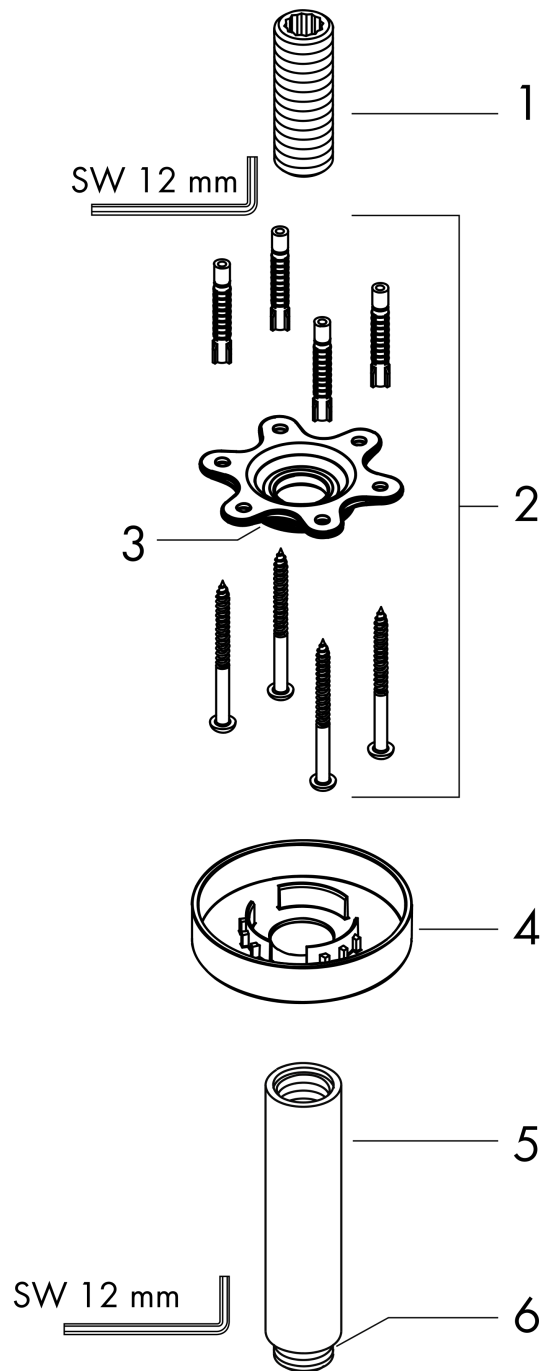

Deckenanschluss S 10 cm

Oberfläche: **Chrom** Artikelnummer: **27393000**

Beschreibung

Merkmale

- Länge: 100 mm
- Schaft Ø: 27 mm
- Einsatzzweck: auch als Verlängerung einsetzbar
- Installationsart: Aufputzmontage
- Material: Messing
- Anschlussart: G ½

Designpreise

Produktabbildung

Maßzeichnung

Deckenanschluss S 10 cm

Oberfläche: **Chrom** Artikelnummer: **27393000**

Explosionszeichnung

Baujahr: >12/20

Deckenanschluss S 10 cm

Oberfläche: **Chrom** Artikelnummer: **27393000**

Ersatzteilliste

Baujahr: >12/20

Pos.	Beschreibung	Artikelnummer	PG	VE
1	Anschlußnippel	95188000	8	1
2	Befestigungssatz	95208000	11	1
3	O-Ring 34x2	98383000	2	1
4	Rosette Ø 80 mm	92122000	8	1
5	Brausearm	27479000	98	1
6	O-Ring 16x2	98133000	1	1