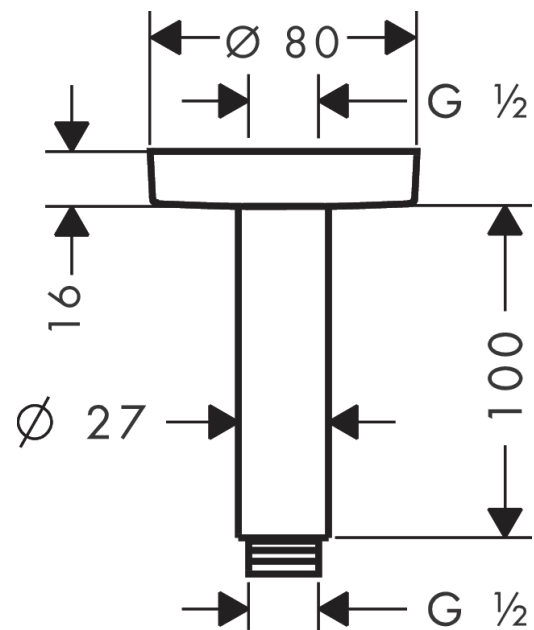

Deckenanschluss S 10 cm

Oberfläche: **Chrom** Artikelnummer: **27393000**

Beschreibung

Merkmale

- Länge: 100 mm
- Schaft Ø: 27 mm
- Einsatzzweck: auch als Verlängerung einsetzbar
- Installationsart: Aufputzmontage
- Material: Messing
- Anschlussart: G ½

Designpreise

Produktabbildung

Maßzeichnung

Deckenanschluss S 10 cm

Oberfläche: **Chrom** Artikelnummer: **27393000**

Explosionszeichnung

Baujahr: >12/20

Deckenanschluss S 10 cm

Oberfläche: **Chrom** Artikelnummer: **27393000**

Ersatzteilliste

Baujahr: >12/20

Pos.	Beschreibung	Artikelnummer	PG	VE
1	Anschlußnippel	95188000	8	1
2	Befestigungssatz	95208000	11	1
3	O-Ring 34x2	98383000	2	1
4	Rosette Ø 80 mm	92122000	8	1
5	Brausearm	27479000	98	1
6	O-Ring 16x2	98133000	1	1