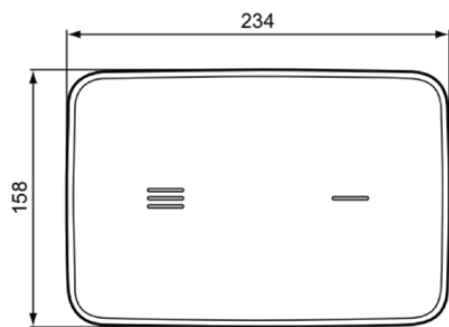

ALTES

R0130AC

ALTES | Elektronische Betätigungsplatte 234x12x158 mm in weiß | Netzbetrieb

Bild & Zeichnung

Allgemeine Informationen

| | |
|------------------------|---------------------------------|
| Produktkategorie: | Betätigungsplatten |
| Produktart: | Elektronische Betätigungsplatte |
| Marke: | Ideal Standard |
| Kollektion: | ALTES |
| Designer: | Palomba Serafini Associati |
| Colour: | AC - Weiß |
| Oberflächenveredelung: | glänzend |
| Maximale Höhe (mm): | 158 |
| Maximale Breite (mm): | 234 |
| Ausladung (mm): | 12 |
| Befestigungsart: | Befestigungsset |
| Nettogewicht (kg): | 5.79 |
| EAN Code: | 3391500580565 |