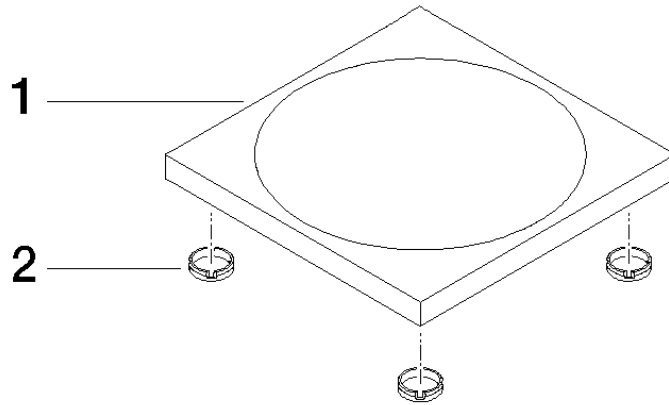

84 410 780

• 119 x 119 x 10 mm

Passt zu: MEM, LULU, IMO, TARA, LISSÉ,
META, CYO

	Platin gebürstet	84 410 780-06
	Chrom	84 410 780-00
	Platin	84 410 780-08
	Dark Chrome	84 410 780-19
	Light Gold	84 410 780-26
	Light Gold gebürstet	84 410 780-27
	Messing gebürstet (23kt Gold)	84 410 780-28
	Schwarz matt	84 410 780-33
	Bronze gebürstet	84 410 780-42
	Champagne gebürstet (22kt Gold)	84 410 780-46
	Champagne (22kt Gold)	84 410 780-47
	Chrom gebürstet	84 410 780-93
	Dark Platinum gebürstet	84 410 780-99

84 410 780

mm [inches]

Produktversion ab 10/1/2023

Ersatzteile für die
anderen
Oberflächenvarianten
finden Sie hier:
Chrom

Seifenhalter Standmodell - Platin gebürstet

MEM

84 410 780

Ersatzteilstückliste

Produktversion ab 10/1/2023

Nr.	Artikelnummer	Benennung	Verbaumenge	Lieferzeit
	08 17 78 600-06	Seifenschale 120 x 120 x 10 mm - Platin gebürstet	5	-

Ersatzteil nicht mehr bestellbar, bitte bestellen Sie den Nachfolgeartikel