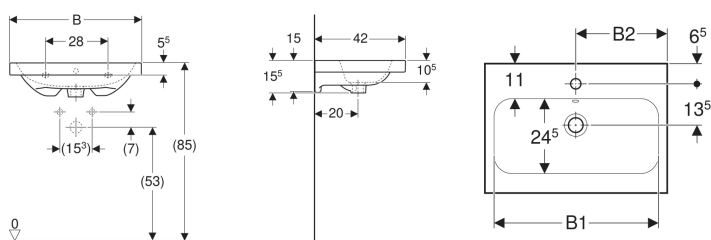

Geberit iCon Light Waschtisch verkürzte Ausladung

Beispielbild

Eigenschaften

- Unterbaufähig
- Verkürzte Ausladung

Technische Daten

Werkstoff | Sanitärkeramik

Art.-Nr.	Farbe / Oberfläche	Hahnloch	Überlauf	B	B1	B2	Breite Unterschrank	H	T	VE1
501.842.00.6 *	weiß / KeraTect	mittig	ohne	75 cm	69 cm	37.5 cm	75 cm	15.5 cm	42 cm	1 St.

* Auftragsbezogene Produktion

Zubehör

- Geberit Tauchrohrgeruchsverschluss für Waschbecken, Abgang horizontal
- Geberit Waschbeckenablauf Raumsparmodell, schmale Ausführung, mit Außenventilstopfen mit Druckbetätigung
- Geberit Waschbeckenablauf Raumsparmodell, schmale Ausführung, mit Außenventilstopfen mit Hebelbetätigung
- Geberit Waschbeckenablauf Raumsparmodell, schmale Ausführung, mit freiem Auslauf und Ventilabdeckung
- Geberit Drehbetätigung mit Kabelzug
- Geberit Tauchrohrsiphon für Waschbecken, Anschluss BSP, Abgang horizontal oder vertikal
- Befestigungsset für Geberit Waschtische

- Für die Installation des Waschtisches mit Unterschrank wird ein Geberit Waschbeckenanschluss, Raumsparmodell benötigt. Siehe Sortimentsübersicht – Geberit iCon Waschbeckenanschlüsse Raumsparmodell oder Onlinekatalog, Zubehör Waschtische