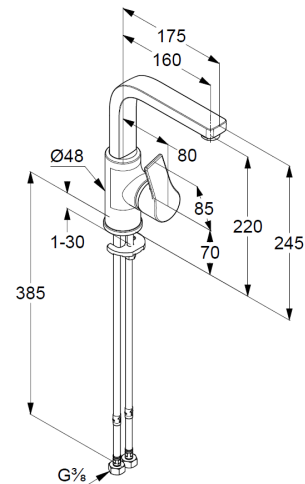

Technische Daten/ Technical Data

KLUDI ZENTA SL
Waschtisch-Einhandmischer
DN 15

Artikel- Nr.:
480280565

Oberfläche:
05 chrom

Artikeltext
Hersteller KLUDI GmbH & Co. KG
Typ: KLUDI ZENTA SL
Waschtisch-Einhandmischer
Artikel- Nr.: 480280565

Waschtisch-Armatur
Einhebelmischer
1-Loch Montage
seitliche Betätigung
geschlossener Hebel, Metall
Strahlregler M24
Keramik-Kartusche mit Heißwasserbegrenzung
Durchflussmenge bei 3 bar 5 l/min.
schwenkbarer Auslauf (360°)
flexible Druckschläuche G $\frac{3}{8}$ DVGW zugelassen
Schnell-Montagesystem

Produktabbildung/ Product picture

Maßzeichnung/ Dimensional drawing

Durchfluss/ Flow rate