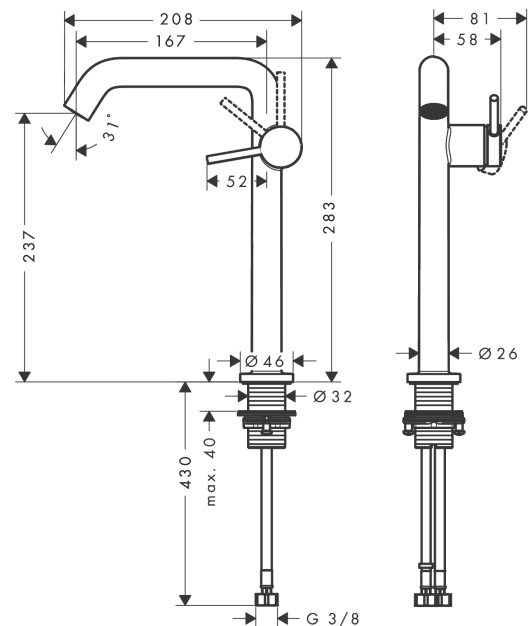

Tecturis S

Einhebel-Waschtischmischer 240 Fine CoolStart EcoSmart+ für Aufsatzwaschtische mit Push-Open Ablaufgarnitur

Oberfläche: **Brushed Bronze** Artikelnummer: **73370140**

Beschreibung

Merkmale

- besteht aus: Einhebel-Waschtischmischer, Ablaufgarnitur
- ComfortZone 240
- Ausladung: 167 mm
- Auslaufhöhe: 230 mm
- Griffvariante: Hebelgriff
- Strahlart: Normalstrahl
- maximale Durchflussmenge bei 3 bar: 4 l/min
- Keramikmischsystem
- für Durchlauferhitzer geeignet
- Push-Open Ablaufgarnitur G 1¼
- Material Ablaufventil: Metall
- Anschlussart: G ¾ Anschlussschläuche
- Anschlussgröße: DN15
- Kaltwasser in Griff-Grundstellung
- EU-Taxonomie: max. 6 l/min - wesentlicher Beitrag (SC) möglich
- PA-IX 38577/IO

Technologie

Designpreise

Produktabbildung

Maßzeichnung

Tecturis S

Einhebel-Waschtismischer 240 Fine CoolStart EcoSmart+ für Aufsatzwaschtische mit Push-Open Ablaufgarnitur

Oberfläche: **Brushed Bronze** Artikelnummer: **73370140**

Durchflussdiagramm