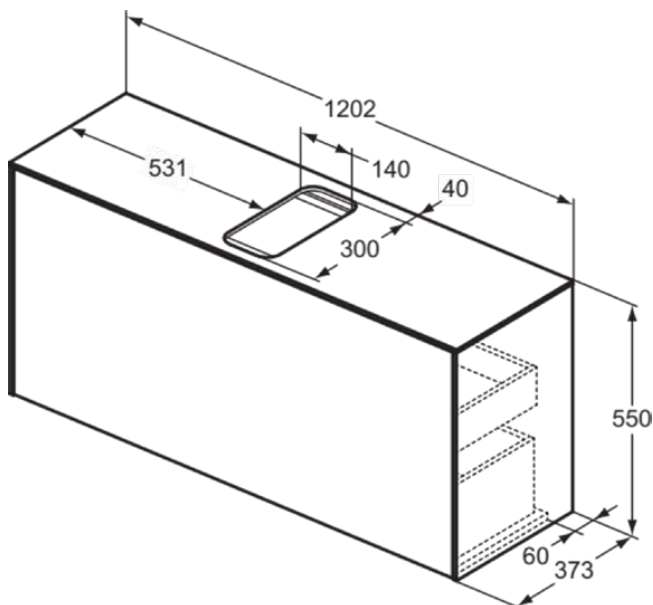

CONCA

T3937Y1

CONCA | Waschtisch-Unterschrank 1202x373x550 mm in weiß matt lackiert, 2 Schubladen | Vollauszug, Push-to-open, SoftClosing, Vormontiert, Nachhaltig gewonnenes Holz, Echtholz furnier

Bild & Zeichnung

Allgemeine Informationen

Produktkategorie:	Möbel
Produktart:	Waschtisch-Unterschrank
Marke:	Ideal Standard
Kollektion:	CONCA
Designer:	Palomba Serafini Associati
Colour:	Y1 - Weiß Matt Lackiert
Oberflächenveredelung:	Matt
Maximale Höhe (mm):	550
Maximale Breite (mm):	1202
Ausladung (mm):	373
Befestigungsart:	Befestigungsset
Nettogewicht (kg):	45.50
EAN Code:	8014140460558

CONCA

T3937Y1

CONCA | Waschtisch-Unterschrank 1202x373x550 mm in weiß matt lackiert, 2 Schubladen | Vollauszug, Push-to-open, SoftClosing, Vormontiert, Nachhaltig gewonnenes Holz, Echtholz furnier

Produktspezifikationen