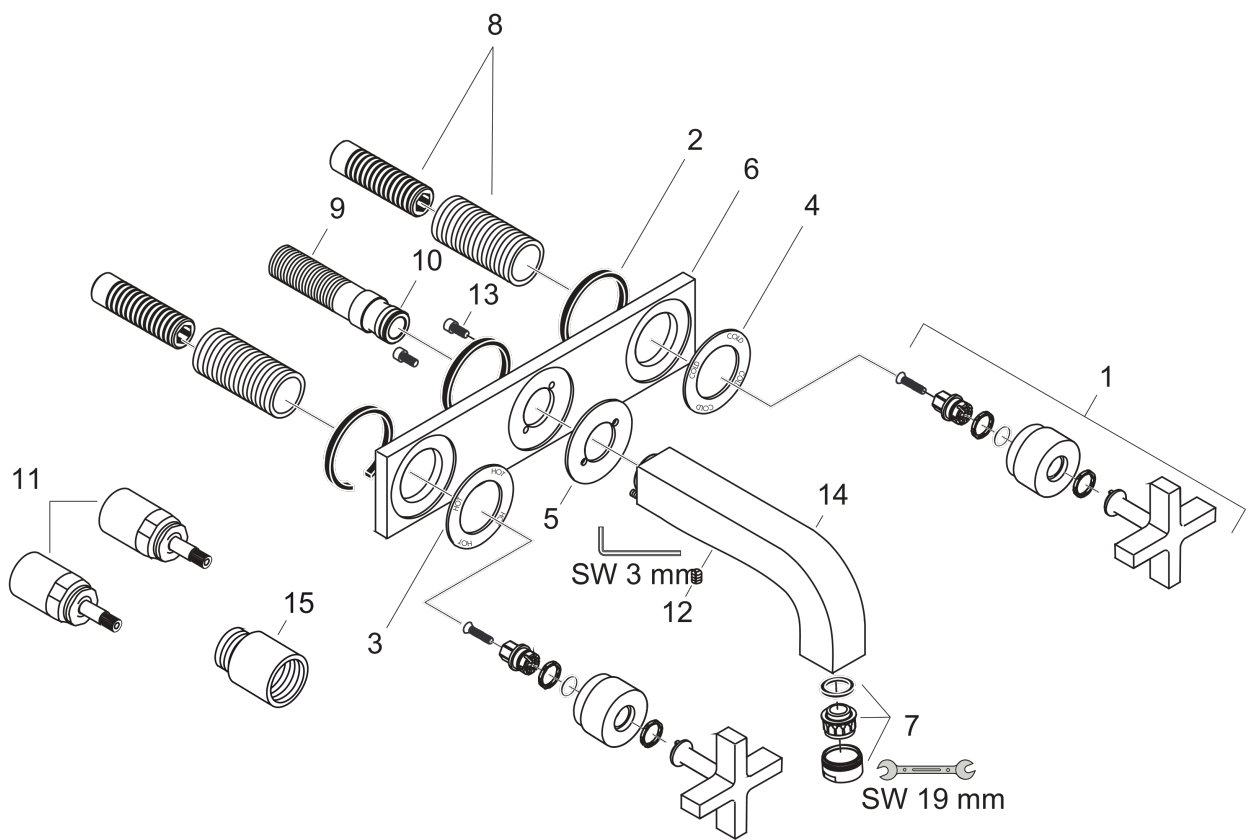

AXOR Citterio

3-Loch Waschtischarmatur Unterputz für Wandmontage mit Auslauf 226 mm, Kreuzgriffen und Platte

Oberfläche: **Chrom** Artikelnummer: **39144000**

Merkmale

- besteht aus: 3-Loch Waschtischarmatur Unterputz für Wandmontage, Ablaufgarnitur
- Ausladung: 226 mm
- Griffvariante: Kreuzgriff
- Strahlart: Normalstrahl
- maximale Durchflussmenge bei 3 bar: 5 l/min
- Keramikventile heiß/ kalt 180°
- für Durchlauferhitzer geeignet
- unverschleißbare Ablaufgarnitur
- Anschlussart: Grundkörper
- Anschlussgröße: DN15
- EU-Taxonomie: max. 6 l/min - wesentlicher Beitrag (SC) möglich
- DVGW NW-6501BT0602
- P-IX 9380/IA

Technologie

Zertifikate / Nachhaltigkeit

Produktabbildung

Maßzeichnung

AXOR Citterio

3-Loch Waschtischarmatur Unterputz für Wandmontage mit Auslauf 226 mm, Kreuzgriffen und Platte

Oberfläche: **Chrom** Artikelnummer: **39144000**

Durchflussdiagramm

AXOR Citterio

3-Loch Waschtischarmatur Unterputz für Wandmontage mit Auslauf 226 mm, Kreuzgriffen und Platte

Oberfläche: **Chrom** Artikelnummer: **39144000**

Explosionszeichnung

Baujahr: >04/03

AXOR Citterio

3-Loch Waschtischarmatur Unterputz für Wandmontage mit Auslauf 226 mm, Kreuzgriffen und Platte

Oberfläche: **Chrom** Artikelnummer: **39144000**

Ersatzteilliste

Baujahr: >04/03

Pos.		Artikelnummer	PG	VE
1	Griff	39295000	14	1
2	Dichtung	97530000	2	1
3	Rosette Warmwasserseite	96759000	9	1
4	Rosette Kaltwasserseite	96758000	9	1
5	Rosette für Auslauf	96760000	11	1
6	Rosette	96757000	18	1
7	Luftsprudler M24x1 (7 l/min)	13085000	4	1
8	Gewindehülsen Set	96392000	8	1
9	Anschlußnippel G½	97228000	10	1
10	O-Ring 16x2,5	98134000	1	1
11	Verlängerung 25 mm	96259000	12	1
12	Madenschraube M6x6	97660000	1	1
13	Zylinderschraube M4x10	97661000	2	1
14	Auslauf 220 mm	97239000	21	1
15	Verlängerung 25 mm	95413000	12	1
a	Ablauf	50001000	98	1
b	Grundkörper	10303180	98	1