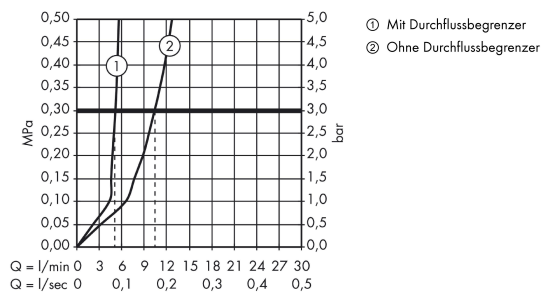

AXOR Citterio

3-Loch Waschtischarmatur Unterputz für Wandmontage mit Auslauf 226 mm, Kreuzgriffen und Platte

Oberfläche: **Chrom** Artikelnummer: **39144000**

Durchflussdiagramm