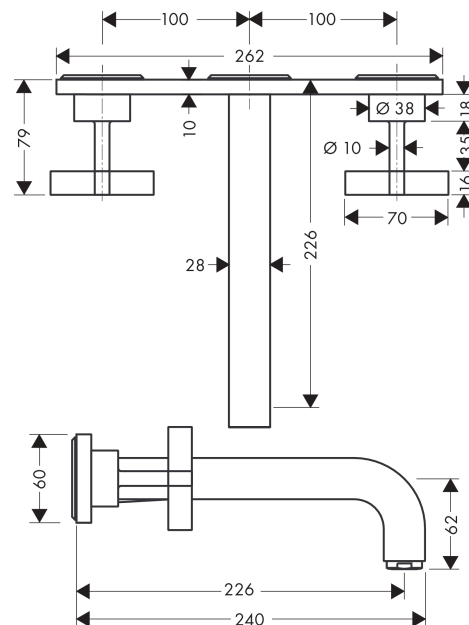

AXOR Citterio

3-Loch Waschtischarmatur Unterputz für Wandmontage mit Auslauf 226 mm, Kreuzgriffen und Platte

Oberfläche: **Chrom** Artikelnummer: **39144000**

Merkmale

- besteht aus: 3-Loch Waschtischarmatur Unterputz für Wandmontage, Ablaufgarnitur
- Ausladung: 226 mm
- Griffvariante: Kreuzgriff
- Strahlart: Normalstrahl
- maximale Durchflussmenge bei 3 bar: 5 l/min
- Keramikventile heiß/ kalt 180°
- für Durchlauferhitzer geeignet
- unverschleißbare Ablaufgarnitur
- Anschlussart: Grundkörper
- Anschlussgröße: DN15
- EU-Taxonomie: max. 6 l/min - wesentlicher Beitrag (SC) möglich
- DVGW NW-6501BT0602
- P-IX 9380/IA

Technologie

Zertifikate / Nachhaltigkeit

Produktabbildung

Maßzeichnung

AXOR Citterio

3-Loch Waschtischarmatur Unterputz für Wandmontage mit Auslauf 226 mm, Kreuzgriffen und Platte

Oberfläche: **Chrom** Artikelnummer: **39144000**

Durchflussdiagramm

AXOR Citterio

3-Loch Waschtischarmatur Unterputz für Wandmontage mit Auslauf 226 mm, Kreuzgriffen und Platte

Oberfläche: **Chrom** Artikelnummer: **39144000**

Explosionszeichnung

Baujahr: >04/03

AXOR Citterio

3-Loch Waschtischarmatur Unterputz für Wandmontage mit Auslauf 226 mm, Kreuzgriffen und Platte

Oberfläche: **Chrom** Artikelnummer: **39144000**

Ersatzteilliste

Baujahr: >04/03

Pos.		Artikelnummer	PG	VE
1	Griff	39295000	14	1
2	Dichtung	97530000	2	1
3	Rosette Warmwasserseite	96759000	9	1
4	Rosette Kaltwasserseite	96758000	9	1
5	Rosette für Auslauf	96760000	11	1
6	Rosette	96757000	18	1
7	Luftsprudler M24x1 (7 l/min)	13085000	4	1
8	Gewindehülsen Set	96392000	8	1
9	Anschlußnippel G½	97228000	10	1
10	O-Ring 16x2,5	98134000	1	1
11	Verlängerung 25 mm	96259000	12	1
12	Madenschraube M6x6	97660000	1	1
13	Zylinderschraube M4x10	97661000	2	1
14	Auslauf 220 mm	97239000	21	1
15	Verlängerung 25 mm	95413000	12	1
a	Ablauf	50001000	98	1
b	Grundkörper	10303180	98	1