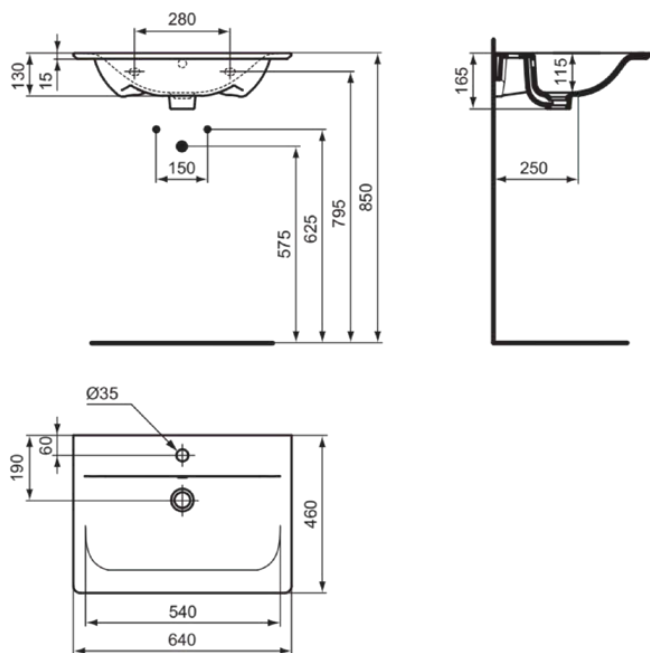

CONNECT AIR

E028901

CONNECT AIR | Möbelwaschtisch 640x460x165 mm in weiß glänzend, 1 Hahnloch, mit Überlauf

Bild & Zeichnung

Allgemeine Informationen

Produktkategorie:	Waschtische
Produktart:	Möbelwaschtisch
Marke:	Ideal Standard
Kollektion:	CONNECT AIR
Designer:	Studio Levien
Farbe:	01 - Weiß Glänzend
Oberflächenveredelung:	glänzend
Höhe (mm):	165
Breite (mm):	640
Ausladung (mm):	460
Nettogewicht (kg):	12.30
VVS:	781950300
EAN Code:	5017830514404

Downloads

- [Installation Guide](#)

Produktstandards & Zertifikate

Normen:	EN 14688
Leistungserklärung (DoP):	CL25

Produktspezifikationen

Farbcode:	01
Farbbeschreibung:	weiß glänzend
Geschliffene Unterseite:	Nein
Barrierefreies Produkt:	Nein
Mit Kettenöse:	Nein
Material:	Keramik
Materialspezifikation:	Feinfeuerton
Anzahl von Hahnlöchern je Waschbecken:	1
Anzahl von Waschbecken:	1
Sichtbarer Überlauf:	Ja
PVD Technologie:	Nein
Ablagefläche:	Hinten
Oberflächenveredelung:	glänzend
Position des Hahnlochs:	Mitte
Form des Überlaufs:	Rund
Mit Rückwand:	Nein
Mit Verschlussstopfen:	Nein
Mit Überlauf:	Ja
Mit Siphon:	Nein
Montageart:	wandhängend