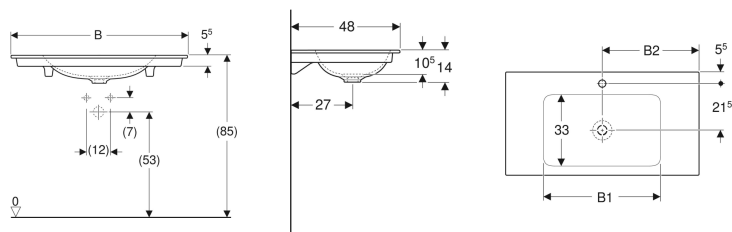

Geberit ONE Möbelwaschtisch Abgang vertikal

Beispielbild

Verwendungszwecke

- Zur Montage auf Waschtischunterschrank

Eigenschaften

- Abgang vertikal

Lieferumfang

- Möbelwaschtisch

Zusätzlich zu bestellen

- Waschbeckenanschluss und Geruchsverschluss Raumsparmodell

- Schmäler Rand

Technische Daten

Werkstoff

Sanitärkeramik

Art.-Nr.	Mix & Match	Farbe / Oberfläche	Hahnloch	Überlauf	Ablagefläche	B	B1	B2	Breite Unterschrank	H	T	VE 1
505.010.01.3	Ja	weiß / KeraTect	mittig	ohne	beidseitig	90 cm	55 cm	45 cm	90 cm	14 cm	48 cm	1 St.

Zubehör

- Waschbeckenablauf Raumsparmodell, schmale Ausführung, mit freiem Auslauf und Ventilabdeckung, Abgang horizontal, für Geberit ONE Waschtisch Abgang vertikal
- Waschbeckenablauf Raumsparmodell, schmale Ausführung, mit Hebelbetätigung und Ventilabdeckung, Abgang horizontal, für Geberit ONE Waschtisch Abgang vertikal
- Geberit Drehbetätigung mit Kabelzug