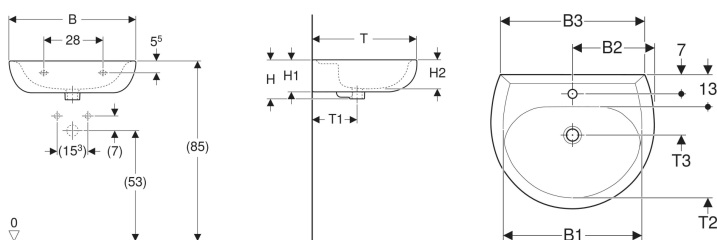

## Geberit Renova Waschtisch

Beispielbild

- Mit Halbsäule kombinierbar

### Eigenschaften

- Abgesenkte Hahnlochbank mit leichter Aufkantung wandseitig
- Ablaufoptimierte Beckeninnengestaltung
- Großer Montagefreiraum im Befestigungsbereich

### Technische Daten

Werkstoff

Sanitärkeramik

Art.-Nr.	Farbe / Oberfläche	Hahnloch	Überlauf	B	B1	B2	B3	H	H1	H2	T	T1	T2	T3	VE
223065068	pergamon	mittig	sichtbar	65 cm	53.5 cm	32.5 cm	58 cm	20.5 cm	16.5 cm	15.5 cm	51 cm	22 cm	32.5 cm	15 cm	1 St.