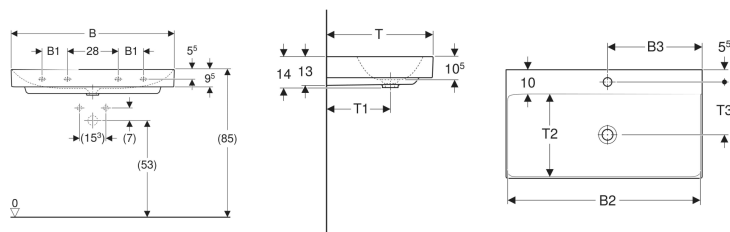

Geberit ONE Waschtisch Abgang vertikal

Beispielbild

Eigenschaften

- Unterbaufähig
- Abgang vertikal

Technische Daten

Werkstoff

Sanitärkeramik

Lieferumfang

- Waschtisch

Zusätzlich zu bestellen

- Waschbeckenanschluss und Geruchsverschluss Raumsparmodell

Art.-Nr.	Farbe / Oberfläche	Hahnloch	Überlauf	B	B1	B2	B3	Breite Unterschrank	H	T	T1	T2	T3	Befestigungspunkte	VE 1
505.020.01.3	weiß / KeraTect	mittig	ohne	90 cm	14 cm	88.5 cm	45 cm	90 cm	14 cm	48 cm	29 cm	37 cm	23.5 cm	4	1 St.