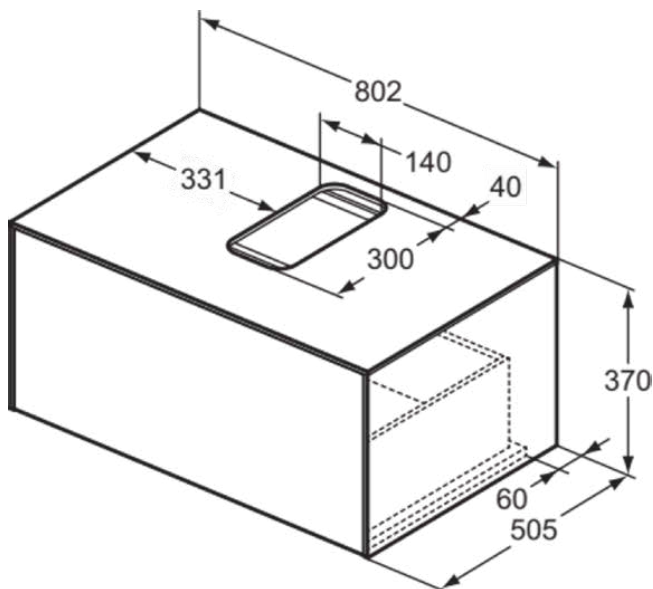

CONCA

T3929Y5

CONCA | Waschtisch-Unterschrank 802x505x370 mm in walnuss dunkel dekor, 1 Schublade | Vollauszug, Push-to-open, SoftClosing, Vormontiert, Nachhaltig gewonnenes Holz, Echtholz furnier

Bild & Zeichnung

Allgemeine Informationen

Produktkategorie:	Möbel
Produktart:	Waschtisch-Unterschrank
Marke:	Ideal Standard
Kollektion:	CONCA
Designer:	Palomba Serafini Associati
Colour:	Y5 - Walnuss Dunkel Dekor
Oberflächenveredelung:	Matt
Höhe (mm):	370
Breite (mm):	802
Ausladung (mm):	505
Befestigungsart:	Befestigungsset
Nettogewicht (kg):	31.20
EAN Code:	8014140460114

CONCA

T3929Y5

CONCA | Waschtisch-Unterschrank 802x505x370 mm in walnuss dunkel dekor, 1 Schublade | Vollauszug, Push-to-open, SoftClosing, Vormontiert, Nachhaltig gewonnenes Holz, Echtholz furnier

Produktspezifikationen