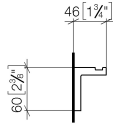

83 251 980

- Breite 20 mm
- Höhe 60 mm
- Ausladung 45 mm

	Chrom	83 251 980-00
	Platin gebürstet	83 251 980-06
	Platin	83 251 980-08
	Dark Chrome	83 251 980-19
	Messing gebürstet (23kt Gold)	83 251 980-28
	Schwarz matt	83 251 980-33
	Champagne gebürstet (22kt Gold)	83 251 980-46
	Champagne (22kt Gold)	83 251 980-47
	Dark Platinum gebürstet	83 251 980-99

83 251 980

mm [inches]

83 251 980

Ersatzteile für die
anderen
Oberflächenvarianten
finden Sie hier: Platin
gebürstet

SYMETRICS Haken - Chrom

CL.1

83 251 980

Ersatzteilstückliste

Nr.	Artikelnummer	Benennung	Verbaumenge	Lieferzeit
	05 17 20 716 00 90	Befestigungssatz 5 x 60 x 5 mm -	3	2