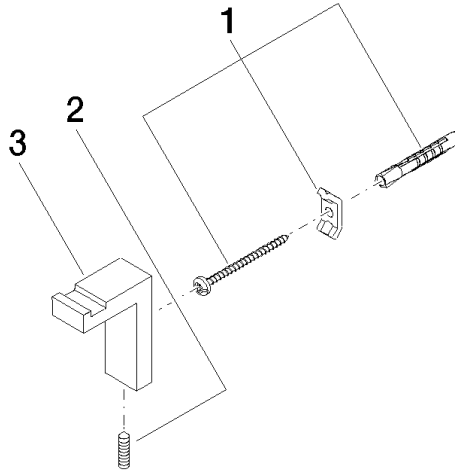

83 251 980

- Breite 20 mm
- Höhe 60 mm
- Ausladung 45 mm

	Chrom	83 251 980-00
	Platin gebürstet	83 251 980-06
	Platin	83 251 980-08
	Dark Chrome	83 251 980-19
	Messing gebürstet (23kt Gold)	83 251 980-28
	Schwarz matt	83 251 980-33
	Champagne gebürstet (22kt Gold)	83 251 980-46
	Champagne (22kt Gold)	83 251 980-47
	Dark Platinum gebürstet	83 251 980-99

83 251 980

mm [inches]

83 251 980

Ersatzteile für die
anderen
Oberflächenvarianten
finden Sie hier: Platin
gebürstet

SYMETRICS Haken - Chrom

CL.1

83 251 980

Ersatzteilstückliste

Nr.	Artikelnummer	Benennung	Verbaumenge	Lieferzeit
	05 17 20 716 00 90	Befestigungssatz 5 x 60 x 5 mm -	3	2