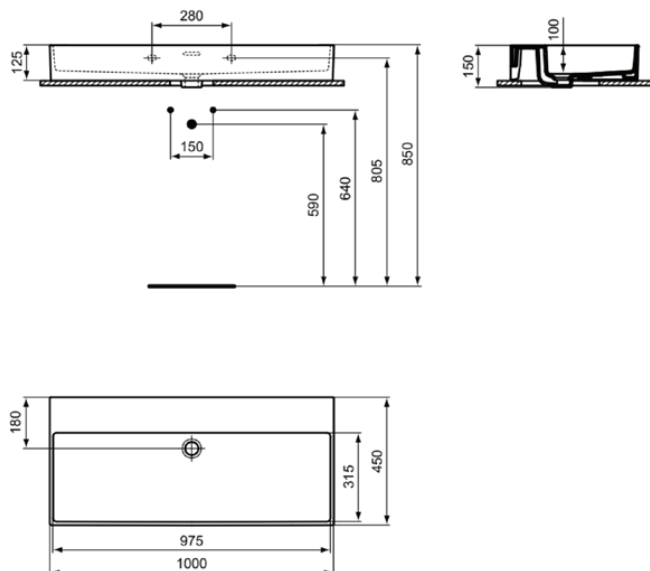

EXTRA

T390401

EXTRA | Waschtisch 1000x450x150 mm in weiß glänzend, ohne Hahnloch, mit Überlauf | Platzsparender Waschtisch

Bild & Zeichnung

Allgemeine Informationen

Produktkategorie:	Waschtische
Produktart:	Waschtisch
Marke:	Ideal Standard
Kollektion:	EXTRA
Designer:	Palomba Serafini Associati
Colour:	01 - Weiß Glänzend
Oberflächenveredelung:	glänzend
Maximale Höhe (mm):	150
Maximale Breite (mm):	1000
Ausladung (mm):	450
Nettogewicht (kg):	23.30
EAN Code:	8014140468127

Features

Platzsparender Waschtisch

Produktstandards & Zertifikate

Normen:	EN 14688
Declaration of Performance classification (DoP):	CL25

Produktspezifikationen

Farbcode:	01
Farbbeschreibung:	weiß glänzend
Barrierefreies Produkt:	Nein
Mit Kettenöse:	Nein
Material:	Keramik
Materialspezifikation:	Feinfeuerton
Anzahl von Hahnlöchern je Waschbecken:	0
Anzahl von Waschbecken:	1
Sichtbarer Überlauf:	Ja
PVD Technologie:	Nein
Ablagefläche:	Hinten
Oberflächenveredelung:	glänzend
Form des Überlaufs:	Geschlitzt
Mit Rückwand:	Nein
Mit Verschlussstopfen:	Nein
Mit Überlauf:	Ja
Mit Siphon:	Nein
Montageart:	wandhängend