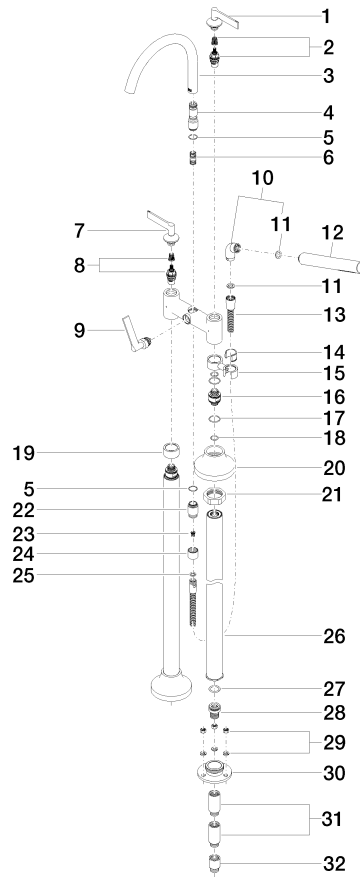

25 943 819

Produktversion von 3/13/2017 bis 5/27/2021

Produktversion ab 5/27/2021