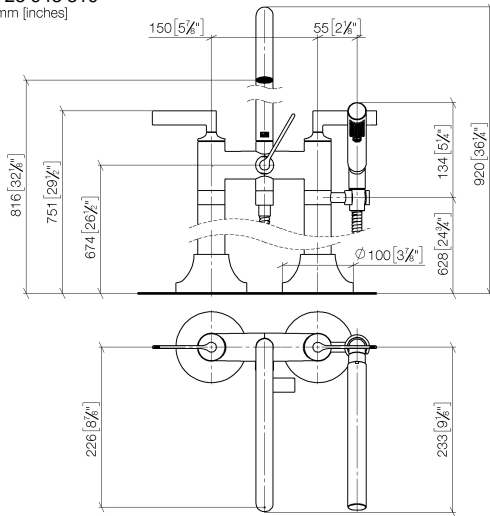

VAIA Wannen-Zweilochbatterie für freistehende Montage mit Handbrausegarnitur - Dark Platinum gebürstet

VAIA

25 943 819

- Auslauf: runder luftangereicherter Strahl
 - Durchfluss max. 24,6 l/min bei 3 bar Fließdruck
 - Handbrause: COMPACT RAIN, Durchfluss max. 6,8 l/min (bei 3 Bar)
 - Handbrause mit Antikalk-System
 - Ausladung 221 mm
 - schwenkbarer Auslauf 360°
 - Drehumstellung Wanne/Brause
 - Höhe gesamt 920 mm
 - Höhe Standrohre 628 mm
 - Höhe bis Luftsprudler 816 mm
 - Schubrosetten Ø 100 mm
 - Stichmaß 150 mm
 - Metallbrauseschlauch 1250 mm mit integriertem Verdreherschutz
 - schwenkbarer Brausehalter am rechten Standfuß
- Eigensicher gegen Rückfließen.**

Benötigtes Zubehör

UP-Bodenbefestigung -

35 944 970 90

- Max. Einbautiefe 160 mm
- Min. Einbautiefe 80 mm

VAIA Wannen-Zweilochbatterie für freistehende Montage mit Handbrausegarnitur - Dark Platinum gebürstet

VAIA

25 943 819
mm [inches]

Durchflussdiagramm

Codes & Standards

ASME A112.18.1

cUPC

DIN 4109

EN 1717

VAIA

25 943 819

Ersatzteilstückliste

Produktversion von 3/13/2017 bis 5/27/2021

Produktversion ab 5/27/2021

Nr.	Artikelnummer	Benennung	Verbaumenge	Lieferzeit
	90 20 80 012 01-99	Griff für Brause / Wanne Stand Cold Hebel 113 x 68 x 60 mm - Dark Platinum gebürstet	54	30