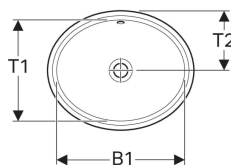

### Verwendungszwecke

- Zur Montage in Waschtischplatten von unten

### Technische Daten

Werkstoff | Sanitärkeramik

Art.-Nr.	Farbe / Oberfläche	Hahnloch	Überlauf	B	B1	H	T	T1	T2	VE1
500.755.00.2 *	weiß / KeraTect / Unterseite: glasiert	ohne	ohne	56 cm	50 cm	18 cm	46 cm	40 cm	23 cm	1 St.