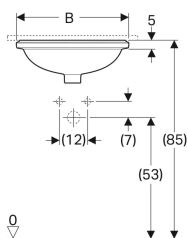

### Verwendungszwecke

- Zur Montage in Waschtischplatten von unten

### Technische Daten

Werkstoff | Sanitärkeramik

Art.-Nr.	Farbe / Oberfläche	Hahnloch	Überlauf	B	B1	H	T	T1	T2	VE1
500.755.00.2 *	weiß / KeraTect / Unterseite: glasiert	ohne	ohne	56 cm	50 cm	18 cm	46 cm	40 cm	23 cm	1 St.