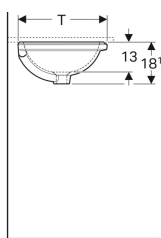

### Verwendungszwecke

- Zur Montage in Waschtischplatten von unten

### Technische Daten

Werkstoff | Sanitärkeramik

Art.-Nr.	Farbe / Oberfläche	Hahnloch	Überlauf	B	B1	H	T	T1	T2	VE1
500.755.00.2 *	weiß / KeraTect / Unterseite: glasiert	ohne	ohne	56 cm	50 cm	18 cm	46 cm	40 cm	23 cm	1 St.