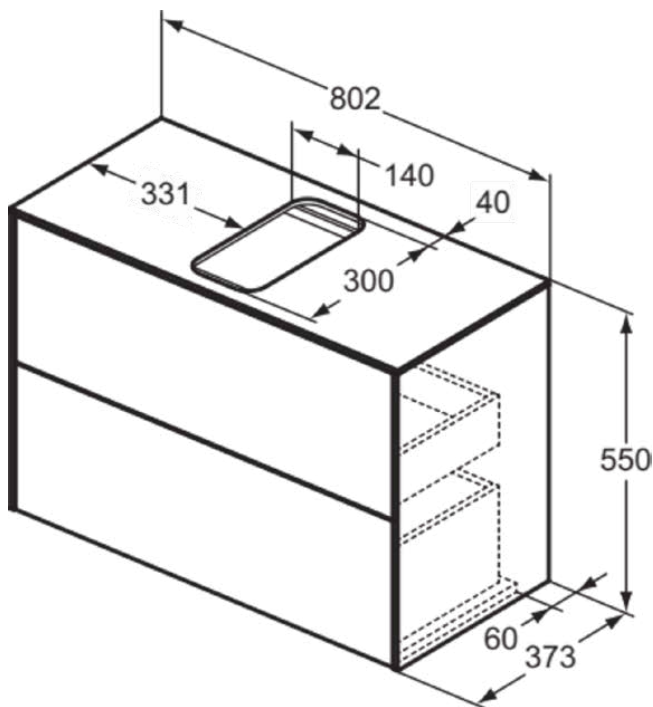

CONCA

T3947Y5

CONCA | Waschtisch-Unterschrank 802x373x550 mm in walnuss dunkel dekor, 2 Schubladen | Grifflos, Vollauszug, Push-to-open, SoftClosing, Vormontiert, Nachhaltig gewonnenes Holz, Echtholz furnier

Bild & Zeichnung

Allgemeine Informationen

Produktkategorie:	Möbel
Produktart:	Waschtisch-Unterschrank
Marke:	Ideal Standard
Kollektion:	CONCA
Designer:	Palomba Serafini Associati
Colour:	Y5 - Walnuss Dunkel Dekor
Oberflächenveredelung:	Matt
Maximale Höhe (mm):	550
Maximale Breite (mm):	802
Ausladung (mm):	373
Befestigungsart:	Befestigungsset
Nettogewicht (kg):	34.50
EAN Code:	8014140461197