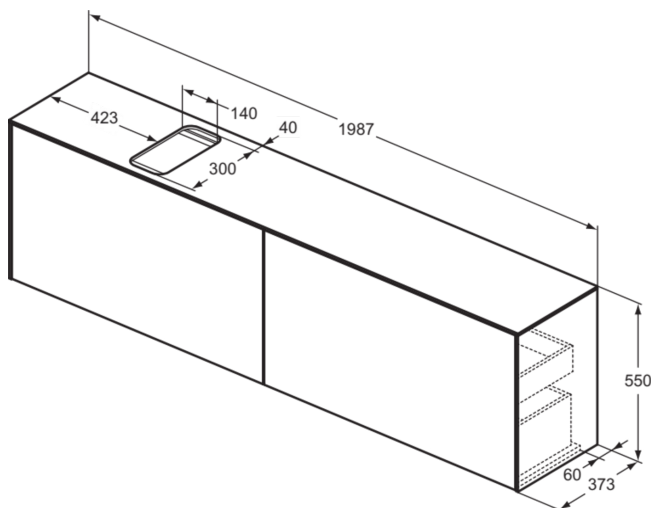

CONCA

T3998Y1

CONCA | Waschtisch-Unterschrank 1987x373x550 mm in weiß matt lackiert, 4 Schubladen | Vollauszug, Push-to-open, SoftClosing, Vormontiert, Nachhaltig gewonnenes Holz, Echtholz furnier

Bild & Zeichnung

Allgemeine Informationen

Produktkategorie:	Möbel
Produktart:	Waschtisch-Unterschrank
Marke:	Ideal Standard
Kollektion:	CONCA
Designer:	Palomba Serafini Associati
Colour:	Y1 - Weiß Matt Lackiert
Oberflächenveredelung:	Matt
Maximale Höhe (mm):	550
Maximale Breite (mm):	1987
Ausladung (mm):	373
Befestigungsart:	Befestigungsset
Nettogewicht (kg):	77.50
EAN Code:	8014140463030

CONCA

T3998Y1

CONCA | Waschtisch-Unterschrank 1987x373x550 mm in weiß matt lackiert, 4 Schubladen | Vollauszug, Push-to-open, SoftClosing, Vormontiert, Nachhaltig gewonnenes Holz, Echtholz furnier

Produktspezifikationen