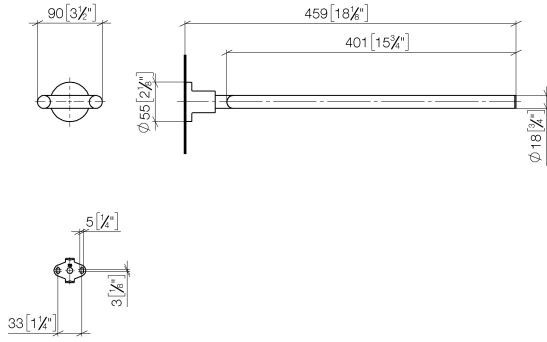

83 210 892

- Breite 90 mm
- Höhe 55 mm
- Rosette Ø 55 mm
- Ausladung 460 mm

	Platin	83 210 892-08
	Chrom	83 210 892-00
	Platin gebürstet	83 210 892-06
	Dark Chrome	83 210 892-19
	Light Gold gebürstet	83 210 892-27
	Messing gebürstet (23kt Gold)	83 210 892-28
	Schwarz matt	83 210 892-33
	Bronze gebürstet	83 210 892-42
	Champagne gebürstet (22kt Gold)	83 210 892-46
	Champagne (22kt Gold)	83 210 892-47
	Chrom gebürstet	83 210 892-93
	Dark Platinum gebürstet	83 210 892-99

83 210 892

mm [inches]

83 210 892

**Produktversion ab 4/1/2024**

Ersatzteile für die  
anderen  
Oberflächenvarianten  
finden Sie hier:  
Chrom

83 210 892

#### Produktversion ab 4/1/2024

Nr.	Artikelnummer	Benennung	Verbaumenge	Lieferzeit
	90 17 89 554 00-08	Halter für Handtuchhalter doppelt 92 x 21,5 x 419 mm - Platin	6	-

Ersatzteil nicht mehr bestellbar, bitte bestellen Sie den Nachfolgeartikel