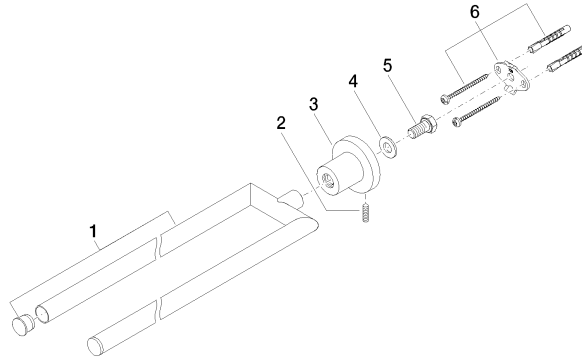

83 210 892

- Breite 90 mm
- Höhe 55 mm
- Rosette Ø 55 mm
- Ausladung 460 mm

	Platin	83 210 892-08
	Chrom	83 210 892-00
	Platin gebürstet	83 210 892-06
	Dark Chrome	83 210 892-19
	Light Gold gebürstet	83 210 892-27
	Messing gebürstet (23kt Gold)	83 210 892-28
	Schwarz matt	83 210 892-33
	Bronze gebürstet	83 210 892-42
	Champagne gebürstet (22kt Gold)	83 210 892-46
	Champagne (22kt Gold)	83 210 892-47
	Chrom gebürstet	83 210 892-93
	Dark Platinum gebürstet	83 210 892-99

83 210 892

mm [inches]

83 210 892

**Produktversion ab 4/1/2024**

Ersatzteile für die  
anderen  
Oberflächenvarianten  
finden Sie hier:  
Chrom

83 210 892

### Ersatzteilstückliste

#### Produktversion ab 4/1/2024

Nr.	Artikelnummer	Benennung	Verbaumenge	Lieferzeit
	90 17 89 554 00-08	Halter für Handtuchhalter doppelt 92 x 21,5 x 419 mm - Platin	6	-

Ersatzteil nicht mehr bestellbar, bitte bestellen Sie den Nachfolgeartikel