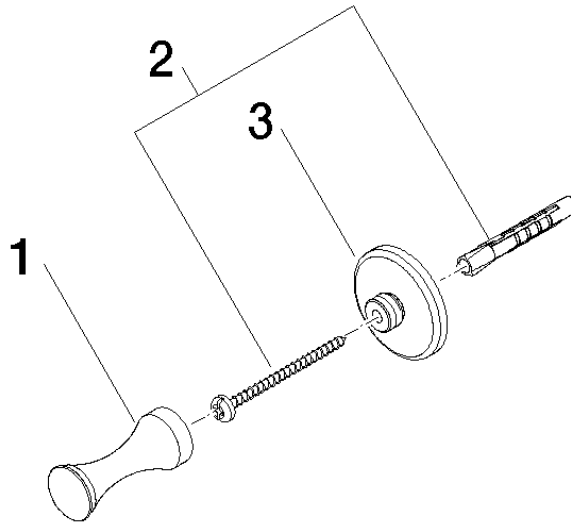

83 251 970

- Ausladung 55 mm

	Chrom	83 251 970-00
	Platin gebürstet	83 251 970-06
	Platin	83 251 970-08
	Messing (23kt Gold)	83 251 970-09
	Messing gebürstet (23kt Gold)	83 251 970-28
	Dark Platinum gebürstet	83 251 970-99

83 251 970

mm [inches]

83 251 970

Ersatzteile für die
anderen
Oberflächenvarianten
finden Sie hier: Platin
gebürstet

83 251 970

Ersatzteilstückliste

Nr.	Artikelnummer	Benennung	Verbaumenge	Lieferzeit
	08 18 60 500-00	Haken 20 x 20 x 50 mm - Chrom	3	-