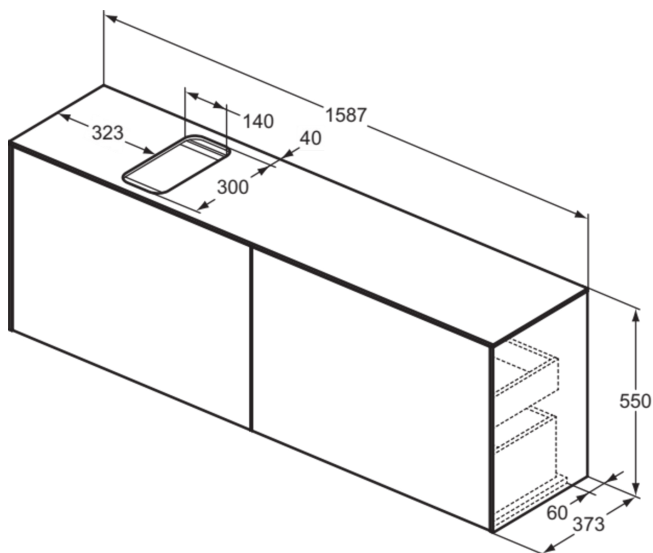

CONCA

T3995Y4

CONCA | Waschtisch-Unterschrank 1587x373x550 mm in eiche geflammt furnier, 4 Schubladen | Vollauszug, Push-to-open, SoftClosing, Vormontiert, Nachhaltig gewonnenes Holz, Echtholz furnier

Bild & Zeichnung

Allgemeine Informationen

Produktkategorie:	Möbel
Produktart:	Waschtisch-Unterschrank
Marke:	Ideal Standard
Kollektion:	CONCA
Designer:	Palomba Serafini Associati
Colour:	Y4 - Eiche Geflammt Furnier
Oberflächenveredelung:	Matt
Maximale Höhe (mm):	550
Maximale Breite (mm):	1587
Ausladung (mm):	373
Befestigungsart:	Befestigungsset
Nettogewicht (kg):	67.30
EAN Code:	8014140462880

CONCA

T3995Y4

CONCA | Waschtisch-Unterschrank 1587x373x550 mm in eiche geflammt furnier, 4 Schubladen | Vollauszug, Push-to-open, SoftClosing, Vormontiert, Nachhaltig gewonnenes Holz, Echtholz furnier

Produktspezifikationen