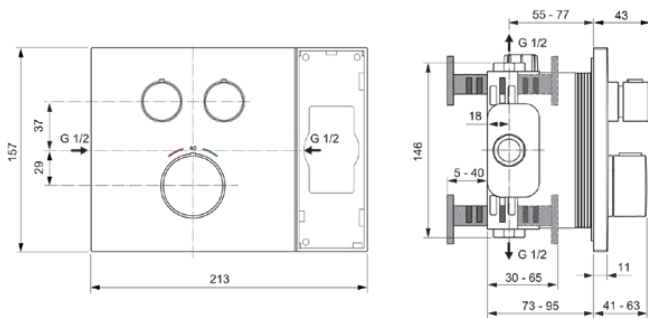

CERATHERM NAVIGO SOLOS

A7894AA

CERATHERM NAVIGO SOLOS | Brausearmatur UP Bausatz 2 213x41x157 mm in chrom, Kit 1 required, 24 l/min (3 bar) | Thermostatfunktion, Wasser- & Energiesparend, Sicherheitssperre, SmartShine Oberfläche

Bild & Zeichnung

Allgemeine Informationen

Produktkategorie:	Brausearmaturen
Produktart:	Brausearmatur UP Bausatz 2
Marke:	Ideal Standard
Kollektion:	CERATHERM NAVIGO SOLOS
Designer:	Palomba Serafini Associati
Farbe:	AA - Chrom
Oberflächenveredelung:	glänzend
Höhe (mm):	157
Breite (mm):	213
Ausladung (mm):	41 - 63
Befestigungsart:	Kit 1 benötigt
Nettogewicht (kg):	2.33
EAN Code:	4015413354806

Produktspezifikationen

Anzahl der Rosette(n):	1
Anzahl der Griffe:	1
Farbcode:	AA
Farbbeschreibung:	chrom
Cool Body Technologie:	Nein
Absperrbare S-Anschlüsse:	Nein
Einstellbar Spülzeit:	Nein
Griffposition:	Vorderseite
Material:	Metall
Material der Rosette(n):	Kunststoff
Materialspezifikation:	Messing
Maximaler Durchfluss bei 3 bar (l/min):	24
Maximaler Durchfluss bei 3 bar (l/min) für alle Auslässe:	24
Durchfluss bei 3 bar (l) - Auslauf:	24
Geräuschgedämpfte S-Anschlüsse:	Nein
PVD Technologie:	Nein
Form der Rosette(n):	Rechteckig