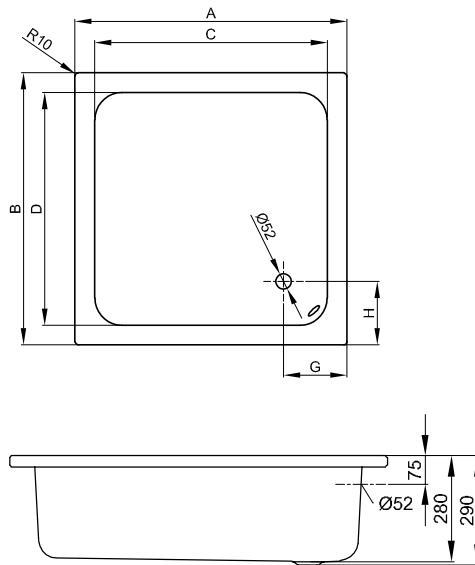

BetteDelta 800-900 mm

Abmessung

Bestell-Nr.	Maße in mm	A	B	C	D	G	H
5660	800 × 750 × 280	800	750	670	620	210	210
5810	800 × 800 × 280	800	800	670	670	210	210
5740	900 × 700 × 280	900	700	770	570	210	210
5760	900 × 750 × 280	900	750	770	620	210	210
5960	900 × 800 × 280	900	800	770	670	210	210
5910	900 × 900 × 280	900	900	770	770	210	210