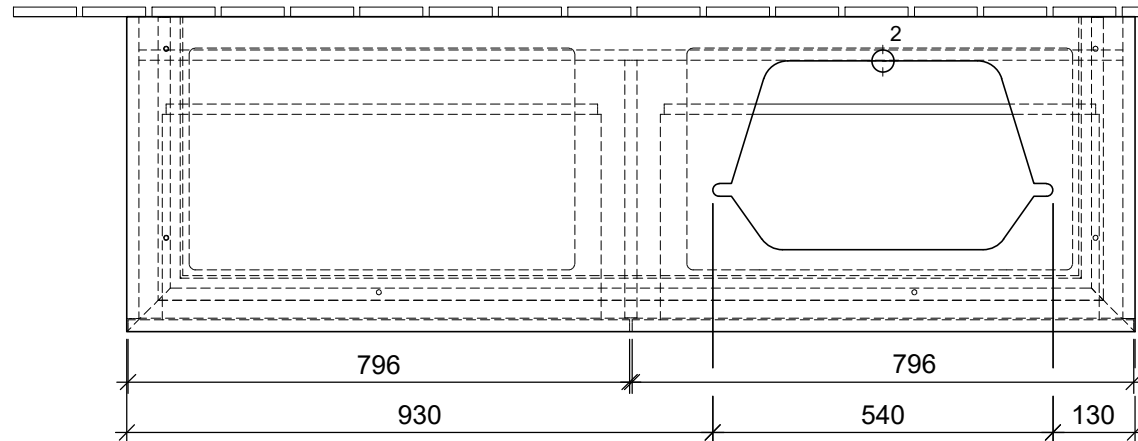

N  L
 220 - 240V

	2 	A1
4142 61 / 64	X	605
4A07 60 / 61	X	630

Legato B76500XX / B765L0XX		 Villeroy & Boch 1748
V01 / 17.01.2022	1:12	