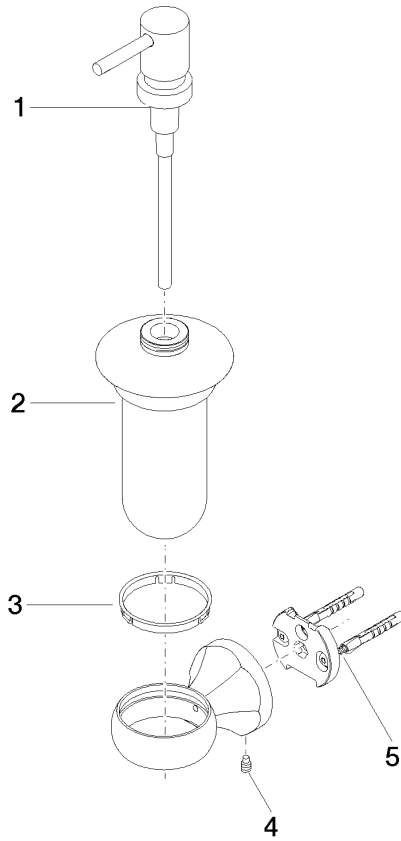

83 435 361

- Flasche aus Opalglas
- Breite 85 mm
- Höhe 200 mm
- 250 ml Flaschenvolumen
- Ausladung 121 mm

	Chrom	83 435 361-00
	Platin gebürstet	83 435 361-06
	Platin	83 435 361-08
	Messing (23kt Gold)	83 435 361-09
	Messing gebürstet (23kt Gold)	83 435 361-28
	Dark Platinum gebürstet	83 435 361-99

83 435 361

mm [inches]

83 435 361

Ersatzteile für die  
anderen  
Oberflächenvarianten  
finden Sie hier: Platin  
gebürstet

# MADISON Spender Wandmodell - Chrom

MADISON

83 435 361

## Ersatzteilstückliste

Nr.	Artikelnummer	Benennung	Verbaumenge	Lieferzeit
	90 10 10 535 01-00	Lotionspender - Chrom	5	10