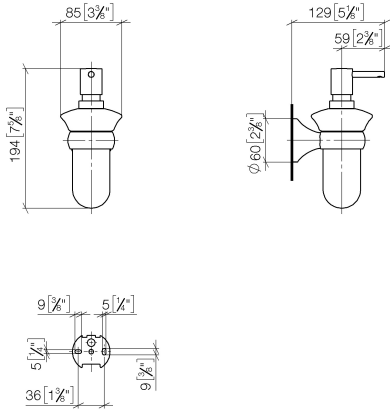

83 435 361

- Flasche aus Opalglas
- Breite 85 mm
- Höhe 200 mm
- 250 ml Flaschenvolumen
- Ausladung 121 mm

	Chrom	83 435 361-00
	Platin gebürstet	83 435 361-06
	Platin	83 435 361-08
	Messing (23kt Gold)	83 435 361-09
	Messing gebürstet (23kt Gold)	83 435 361-28
	Dark Platinum gebürstet	83 435 361-99

83 435 361

mm [inches]

83 435 361

Ersatzteile für die  
anderen  
Oberflächenvarianten  
finden Sie hier: Platin  
gebürstet

# MADISON Spender Wandmodell - Chrom

MADISON

83 435 361

## Ersatzteilstückliste

Nr.	Artikelnummer	Benennung	Verbaumenge	Lieferzeit
	90 10 10 535 01-00	Lotionspender - Chrom	5	10