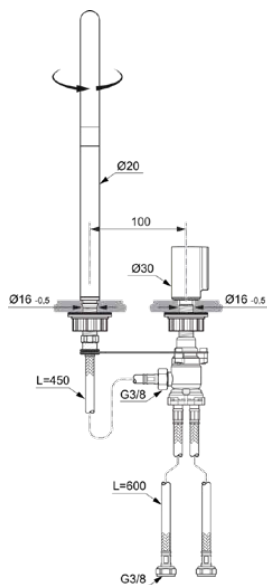

SOLOS

A7830GN

SOLOS | Waschtischarmatur 20x246x301 mm, 221 mm vertikaler Abstand bis Mitte Auslauf in silver storm, 5 l/min (3 bar), ohne Ablaufgarnitur | Verdeckter Strahlregler, PVD Technologie

Bild & Zeichnung

Allgemeine Informationen

Produktkategorie:	Waschtischarmaturen
Produktart:	Waschtischarmatur
Marke:	Ideal Standard
Kollektion:	SOLOS
Designer:	Palomba Serafini Associati
Farbe:	GN - Silver Storm
Oberflächenveredelung:	satın
Höhe (mm):	301
Breite (mm):	20
Ausladung (mm):	246
Befestigungsart:	Schaftverschraubung
Nettogewicht (kg):	0.91
EAN Code:	4015413355667

Features

Verdeckter Strahlregler

PVD Technologie

Downloads

- [Installation Guide](#)
- [Spare Parts List](#)

Produktstandards & Zertifikate

Normen:	EN 248 | DIN 4109-1
Name des ACS-Zertifikates:	24 ACC LY 239

Produktspezifikationen

Anzahl der Griffe:	1
BlueStart Technologie:	Nein
Farbcode:	GN
Farbbeschreibung:	silver storm
Cool Body Technologie:	Nein
Easy-Fix Technologie:	Nein
Griffposition:	Oben
IdealPure Technologie:	Nein
Mit Kettenöse:	Nein
Integrierte Elektronik:	Nein
Niederdruckmodell:	Nein
Material:	Metall
Materialspezifikation:	Messing
Maximaler Durchfluss bei 3 bar (l/min):	5
Maximaler Durchfluss bei 3 bar (l/min) für alle Auslässe:	5
Durchfluss bei 3 bar (l) - Auslauf:	5