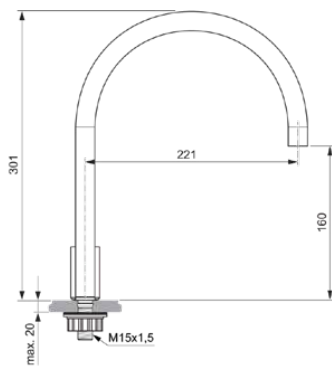

SOLOS

A7830GN

SOLOS | Waschtischarmatur 20x246x301 mm, 221 mm vertikaler Abstand bis Mitte Auslauf in silver storm, 5 l/min (3 bar), ohne Ablaufgarnitur | Verdeckter Strahlregler, PVD Technologie

Bild & Zeichnung

Allgemeine Informationen

Produktkategorie:	Waschtischarmaturen
Produktart:	Waschtischarmatur
Marke:	Ideal Standard
Kollektion:	SOLOS
Designer:	Palomba Serafini Associati
Farbe:	GN - Silver Storm
Oberflächenveredelung:	satın
Höhe (mm):	301
Breite (mm):	20
Ausladung (mm):	246
Befestigungsart:	Schaftverschraubung
Nettogewicht (kg):	0.91
EAN Code:	4015413355667

Features

Verdeckter Strahlregler

PVD Technologie

Downloads

- [Installation Guide](#)
- [Spare Parts List](#)

Produktstandards & Zertifikate

Normen:	EN 248 | DIN 4109-1
Name des ACS-Zertifikates:	24 ACC LY 239

Produktspezifikationen

Anzahl der Griffe:	1
BlueStart Technologie:	Nein
Farbcode:	GN
Farbbeschreibung:	silver storm
Cool Body Technologie:	Nein
Easy-Fix Technologie:	Nein
Griffposition:	Oben
IdealPure Technologie:	Nein
Mit Kettenöse:	Nein
Integrierte Elektronik:	Nein
Niederdruckmodell:	Nein
Material:	Metall
Materialspezifikation:	Messing
Maximaler Durchfluss bei 3 bar (l/min):	5
Maximaler Durchfluss bei 3 bar (l/min) für alle Auslässe:	5
Durchfluss bei 3 bar (l) - Auslauf:	5