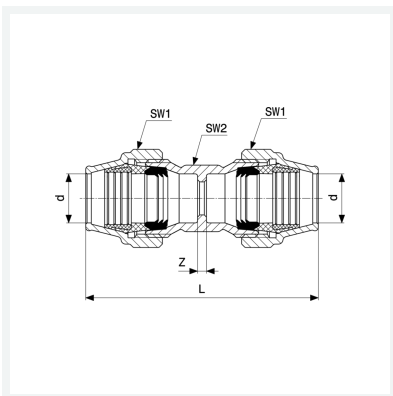

Maxiplex-Kupplung
- Verschraubungen

Ausstattung

Mehrkant

Modell 9041

Artikel 274 832

Eigenschaften

Rohraußendurchmesser	d	40
Z-Maß	Z	5 mm
Länge	L	144 mm
Schlüsselweite 1	SW1	67 mm
Schlüsselweite 2	SW2	48 mm
Gewicht	1020 g	
Volumen	1243,2 cm ³	
Werkstoff	Rotguss	