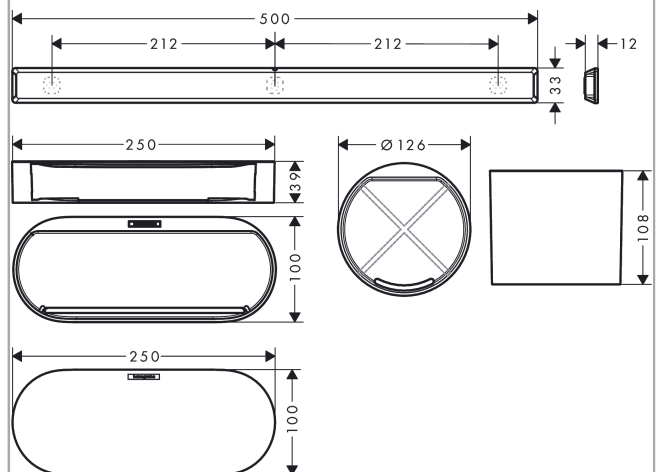

WallStoris Badezimmerset

Oberfläche: **Mattweiß** Artikelnummer: **27968700**

Beschreibung

Merkmale

- besteht aus: Wandstange, Ablagekorb, Deckel, Becher
- Material: durchgefärbter Kunststoff
- Wandmontage
- horizontale Montage
- ideal geeignet für Fliesen, Glas, Metall
- Anwendung - kleben oder bohren
- inkl. Klebeset
- Accessoire wird auf die Wandstange geklickt
- Aufbewahrungsmöglichkeit für Duschabzieher
- Ideal zur Aufbewahrung von Shampoo, Rasierapparat, Zahnpasta
- mit Trennwand, welche umpositioniert oder entfernt werden kann
- bietet Ablagefläche
- spülmaschinenfest, leicht zu reinigen
- verdeckte Befestigung
- Aussparung zum Abfließen von Wasser

Technologie

Designpreise

reddot winner 2021

Produktabbildung

Maßzeichnung

WallStoris
 Badezimmer-Set
 Oberfläche: **Mattweiß** Artikelnummer: **27968700**

Explosionszeichnung

Baujahr: >05/21

WallStoris
Badezimmerset
 Oberfläche: **Mattweiß** Artikelnummer: **27968700**

Ersatzteilliste

Baujahr: >05/21

Pos.	Beschreibung	Artikelnummer	PG	VE
1	-	27902700	98	1
2	-	27913700	98	1
3	-	27921700	98	1
4	-	27925700	98	1