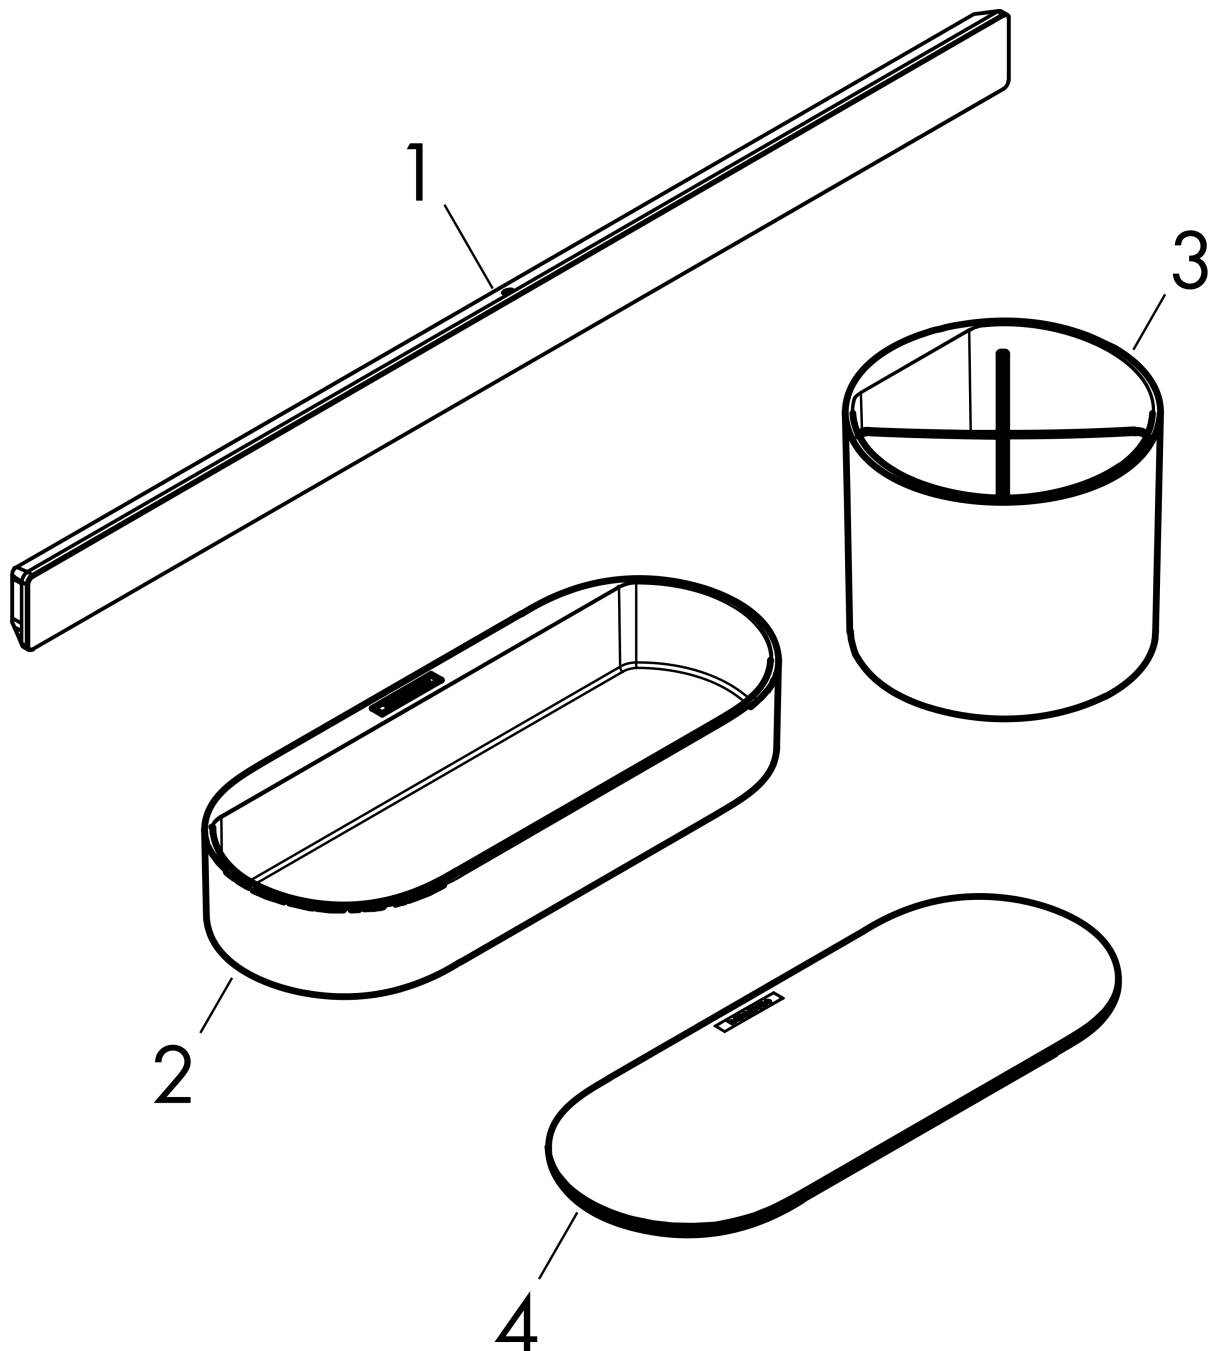

WallStoris Badezimmerset

Oberfläche: **Mattweiß** Artikelnummer: **27968700**

Beschreibung

Merkmale

- besteht aus: Wandstange, Ablagekorb, Deckel, Becher
- Material: durchgefärbter Kunststoff
- Wandmontage
- horizontale Montage
- ideal geeignet für Fliesen, Glas, Metall
- Anwendung - kleben oder bohren
- inkl. Klebeset
- Accessoire wird auf die Wandstange geklickt
- Aufbewahrungsmöglichkeit für Duschabzieher
- Ideal zur Aufbewahrung von Shampoo, Rasierapparat, Zahnpasta
- mit Trennwand, welche umpositioniert oder entfernt werden kann
- bietet Ablagefläche
- spülmaschinenfest, leicht zu reinigen
- verdeckte Befestigung
- Aussparung zum Abfließen von Wasser

Technologie

Designpreise

reddot winner 2021

Produktabbildung

Maßzeichnung

WallStoris
 Badezimmer-Set
 Oberfläche: **Mattweiß** Artikelnummer: **27968700**

Explosionszeichnung

Baujahr: >05/21

WallStoris
Badezimmerset
 Oberfläche: **Mattweiß** Artikelnummer: **27968700**

Ersatzteilliste

Baujahr: >05/21

Pos.	Beschreibung	Artikelnummer	PG	VE
1	-	27902700	98	1
2	-	27913700	98	1
3	-	27921700	98	1
4	-	27925700	98	1