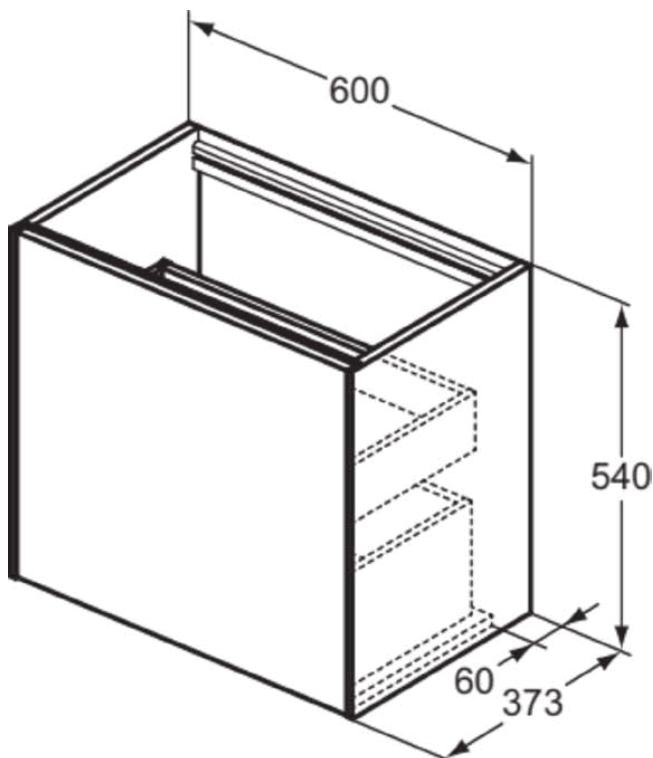

## T3991Y2

CONCA | Waschtisch-Unterschrank 600x373x540 mm in anthrazit matt lackiert, 2 Schubladen | Vollauszug, Push-to-open, SoftClosing, Platzsparend, Vormontiert, Nachhaltig gewonnenes Holz, Echtholz furnier

### Allgemeine Informationen

Produktkategorie:	Möbel
Produktart:	Waschtisch-Unterschrank
Marke:	Ideal Standard
Kollektion:	CONCA
Designer:	Palomba Serafini Associati
Colour:	Y2 - Anthrazit Matt Lackiert
Oberflächenveredelung:	Matt
Maximale Höhe (mm):	540
Maximale Breite (mm):	600
Ausladung (mm):	373
Befestigungsart:	Befestigungsset
Nettogewicht (kg):	29.00
EAN Code:	8014140462620