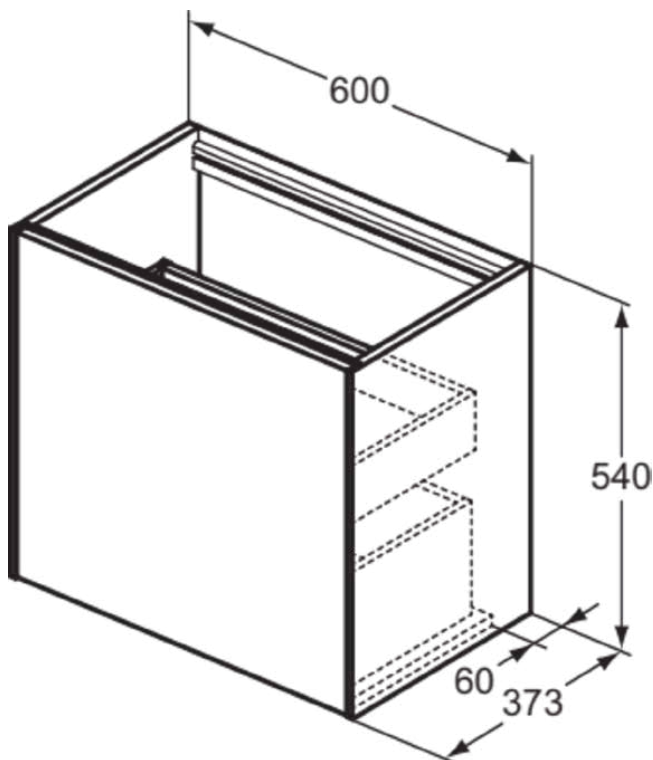

CONCA

T3991Y2

CONCA | Waschtisch-Unterschrank 600x373x540 mm in anthrazit matt lackiert, 2 Schubladen | Vollauszug, Push-to-open, SoftClosing, Platzsparend, Vormontiert, Nachhaltig gewonnenes Holz, Echtholz furnier

Bild & Zeichnung

Allgemeine Informationen

Produktkategorie:	Möbel
Produktart:	Waschtisch-Unterschrank
Marke:	Ideal Standard
Kollektion:	CONCA
Designer:	Palomba Serafini Associati
Colour:	Y2 - Anthrazit Matt Lackiert
Oberflächenveredelung:	Matt
Höhe (mm):	540
Breite (mm):	600
Ausladung (mm):	373
Befestigungsart:	Befestigungsset
Nettogewicht (kg):	29.00
EAN Code:	8014140462620