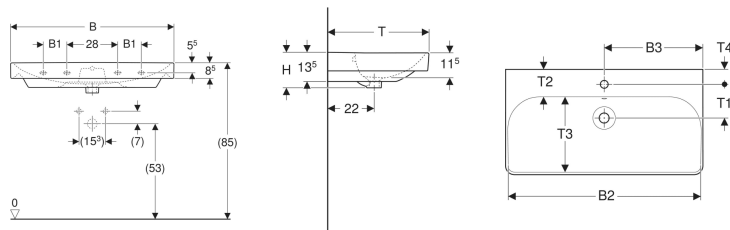

Geberit Smyle Square Waschtisch

Beispielbild

Eigenschaften

- Unterbaufähig

Technische Daten

Werkstoff

Sanitärkeramik

Art.-Nr.	Farbe / Oberfläche	Mahl- und	Überlauf	B	B1	B2	B3	Breite Unterschränk	H	T	T1	T2	T3	T4	Befestigungspunkte	VE 1
500.259.01.1	weiß	mittig	sichtbar	55 cm	- cm	51.8 cm	27.5 cm	53.6 cm	17 cm	44 cm	15 cm	6.5 cm	27.5 cm	7 cm	2	1 St.

Zubehör

- Geberit Tauchrohrsiphon für Waschbecken, Abgang horizontal
- Geberit Tauchrohrgeruchsverschluss für Waschbecken, Abgang horizontal
- Geberit Tauchrohrgeruchsverschluss für Waschbecken, Raumsparmodell, Abgang horizontal
- Geberit Tauchrohrsiphon für Waschbecken, Anschluss BSP, Abgang horizontal oder vertikal
- Befestigungsset für Geberit Waschtische