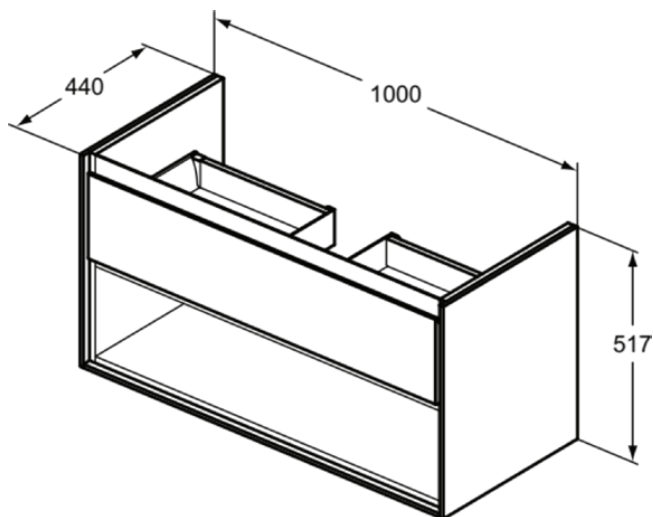

### Allgemeine Informationen

Produktkategorie:	Möbel
Produktart:	Waschtisch-Unterschrank
Marke:	Ideal Standard
Kollektion:	C.AIR
Designer:	Ideal Standard
Farbe:	KN - Weiß Glänzend / Hellgrau Matt
Oberflächenveredelung:	glänzend
Höhe (mm):	517
Breite (mm):	1000
Ausladung (mm):	440
Befestigungsart:	Befestigungsset
Nettogewicht (kg):	34.30
EAN Code:	5017830519522