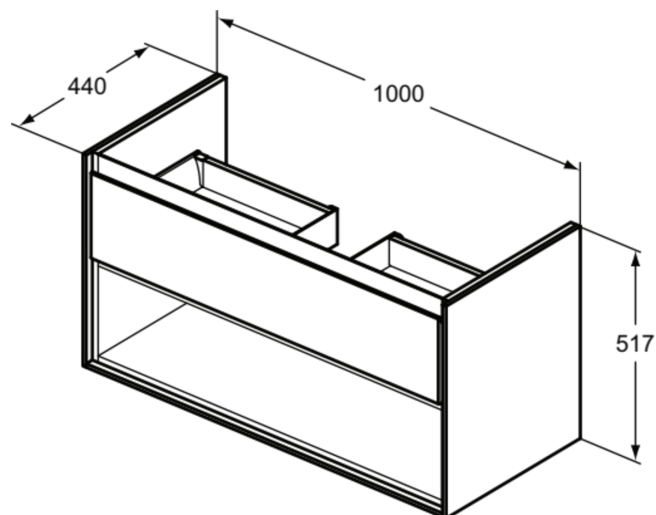

### Allgemeine Informationen

Produktkategorie:	Möbel
Produktart:	Waschtisch-Unterschrank
Marke:	Ideal Standard
Kollektion:	C.AIR
Designer:	Ideal Standard
Colour:	KN - Weiß Glänzend / Hellgrau Matt
Oberflächenveredelung:	glänzend
Maximale Höhe (mm):	517
Maximale Breite (mm):	1000
Ausladung (mm):	440
Befestigungsart:	Befestigungsset
Nettogewicht (kg):	34.30
EAN Code:	5017830519522