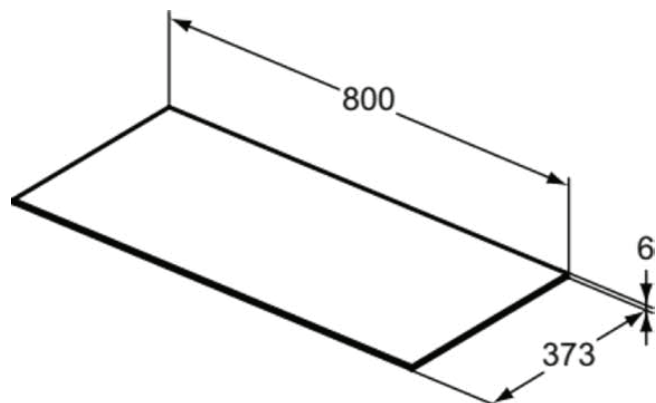

CONCA

T4345DI

CONCA | Waschtischplatte 800x373x6 mm in steindekor

Bild & Zeichnung

Allgemeine Informationen

Produktkategorie:	Möbel
Produktart:	Waschtischplatte
Marke:	Ideal Standard
Kollektion:	CONCA
Designer:	Palomba Serafini Associati
Colour:	DI - Steindekor
Oberflächenveredelung:	satin
Maximale Höhe (mm):	6
Maximale Breite (mm):	800
Ausladung (mm):	373
Nettogewicht (kg):	4,80
EAN Code:	8014140465379