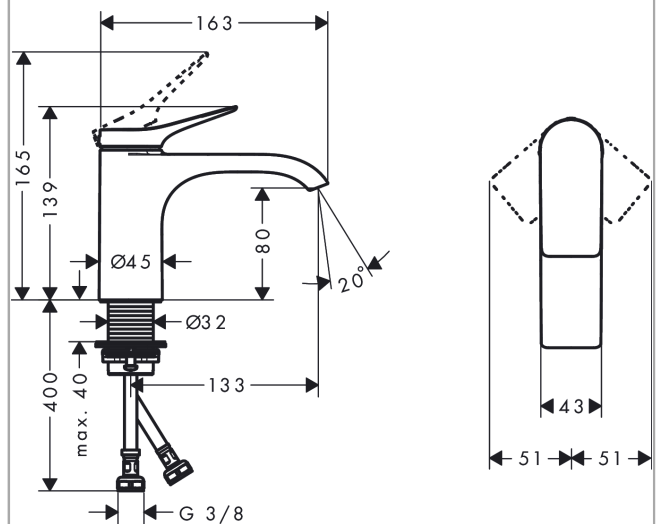

##### Merkmale

- ComfortZone 80
- Ausladung: 133 mm
- Auslaufhöhe: 80 mm
- Griffvariante: Hebelgriff
- Strahlart: WaterfallStream
- maximale Durchflussmenge bei 3 bar: 5 l/min
- Keramikmischsystem
- Temperaturbegrenzung einstellbar
- für Durchlauferhitzer geeignet
- Anschlussart: G  $\frac{3}{8}$  Anschlussschläuche
- Anschlussgröße: DN15
- EU-Taxonomie: max. 6 l/min - wesentlicher Beitrag (SC) möglich
- DVGW\_NW-6506DM0706
- PA-IX 38139/IO

#### Maßzeichnung

**Vivenis**  
**Einhebel-Waschtismischer 80 ohne Ablaufgarnitur**  
 Oberfläche: **Chrom** Artikelnummer: **75012000**

**Durchflussdiagramm**

**Vivenis**  
**Einhebel-Waschtismischer 80 ohne Ablaufgarnitur**  
 Oberfläche: **Chrom** Artikelnummer: **75012000**