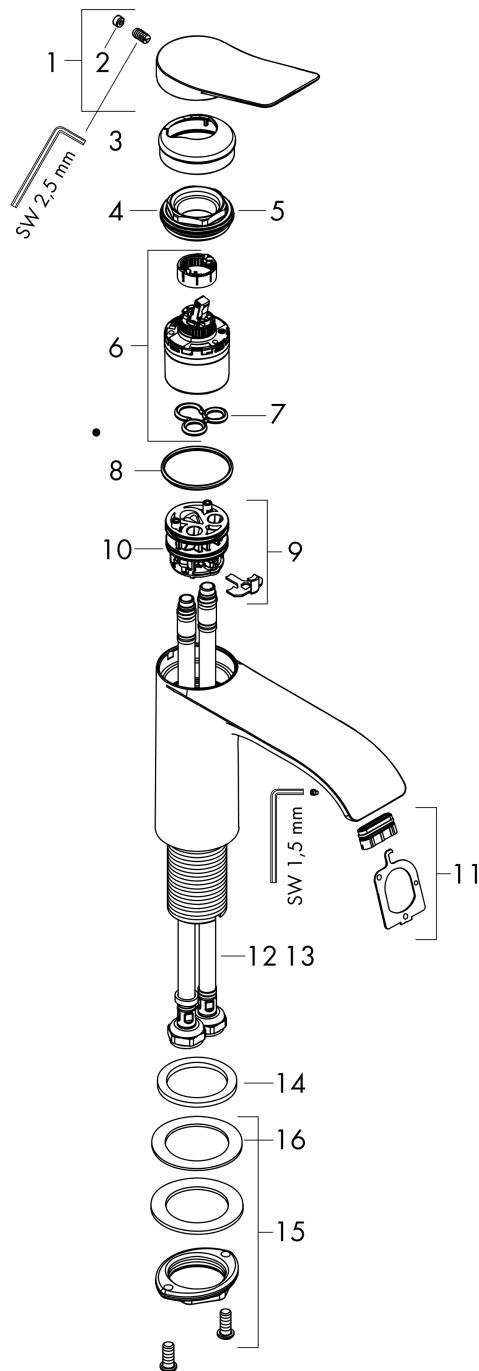

Vivenis
Einhebel-Waschtismischer 80 ohne Ablaufgarnitur
Oberfläche: **Chrom** Artikelnummer: **75012000**

Explosionszeichnung

Baujahr: >06/21

Vivenis

Einhebel-Waschtischmischer 80 ohne Ablaufgarnitur

Oberfläche: **Chrom** Artikelnummer: **75012000**

Ersatzteilliste

Baujahr: >06/21

Pos.	Beschreibung	Artikelnummer	PG	VE
1	Griff	94277000	11	1
2	Griffstopfen	93735460	3	1
3	Rosette	94027000	7	1
4	Mutter	93995000	7	1
5	O-Ring 35x1,5	92114000	2	1
6	Kartusche kpl.	93897000	12	1
7	Dichtung	95008000	3	1
8	O-Ring 35x2	92604000	2	1
9	Adapter für Kartusche	98750000	4	1
10	O-Ring 30x2	98186000	1	1
11	Strahlformer	94275000	9	1
12	Anschlussschlauch 450 mm M8x0,75 G3/8	97206000	8	1
13	O-Ring 7x1,5	98422000	1	1
14	Flachdichtung	98749000	2	1
15	Schaftbefestigung kpl. (Ø 32)	13961000	7	1
16	Gleitring	97548000	1	1
a	Schaftverlängerung 35 mm	13898000	12	1