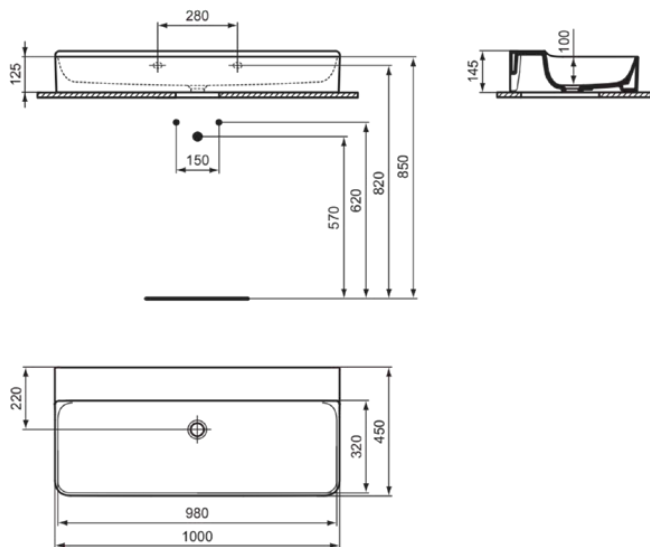

## T380201

CONCA | Waschtisch 1000x450x145 mm in weiß glänzend, ohne Hahnloch, ohne Überlauf | Platzsparender Waschtisch

### Allgemeine Informationen

Produktkategorie:	Waschtische
Produktart:	Waschtisch
Marke:	Ideal Standard
Kollektion:	CONCA
Designer:	Palomba Serafini Associati
Colour:	01 - Weiß Glänzend
Oberflächenveredelung:	glänzend
Maximale Höhe (mm):	145
Maximale Breite (mm):	1000
Ausladung (mm):	450
Nettogewicht (kg):	25.40
EAN Code:	8014140458180