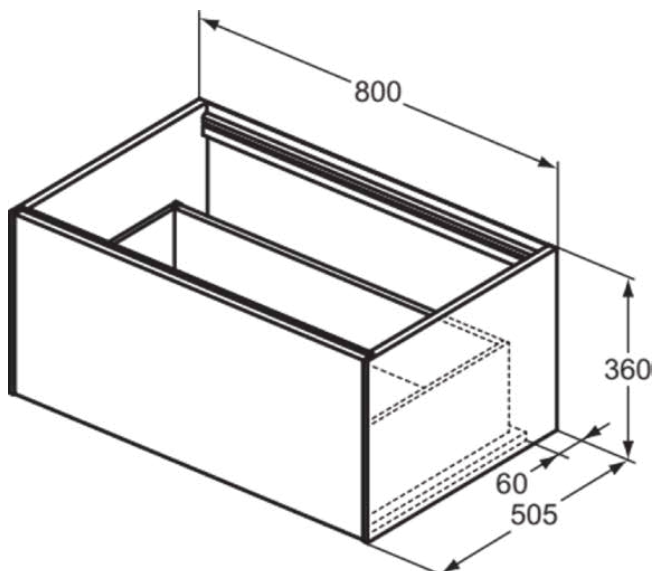

## T3985Y6

CONCA | Waschtisch-Unterschrank 800x505x360 mm in eiche hell furnier, 1 Schublade | Vollauszug, Push-to-open, SoftClosing, Vormontiert, Nachhaltig gewonnenes Holz, Echtholzfurnier

### Allgemeine Informationen

Produktkategorie:	Möbel
Produktart:	Waschtisch-Unterschrank
Marke:	Ideal Standard
Kollektion:	CONCA
Designer:	Palomba Serafini Associati
Colour:	Y6 - Eiche Hell Furnier
Oberflächenveredelung:	Matt
Maximale Höhe (mm):	360
Maximale Breite (mm):	800
Ausladung (mm):	505
Befestigungsart:	Befestigungsset
Nettogewicht (kg):	28.00
EAN Code:	8014140462309