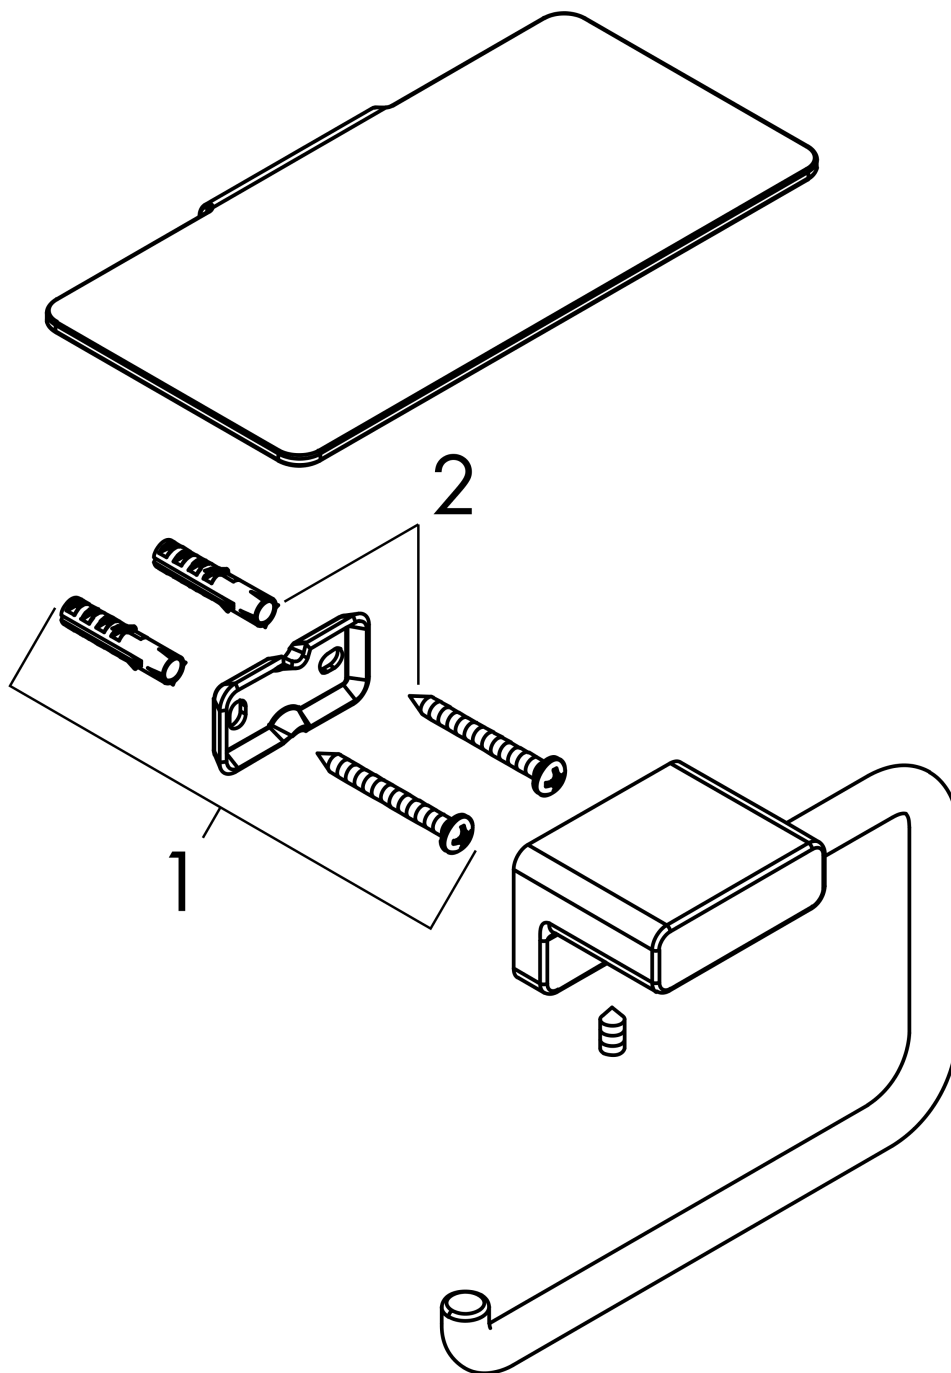

##### Merkmale

- Wandmontage
- Material: Metall
- mit Befestigungsmaterial
- verdeckte Befestigung
- Bohrabstand: 26 mm
- Durchmesser Bohrloch: 6 mm
- Größe der Ablagefläche: 150 x 80 mm

#### Produktabbildung

#### Maßzeichnung

**AddStoris**

**Toilettenpapierhalter mit Ablage**

Oberfläche: **Mattweiß** Artikelnummer: **41772700**

**Explosionszeichnung**

Baujahr: >02/22

**AddStoris**

**Toilettenpapierhalter mit Ablage**