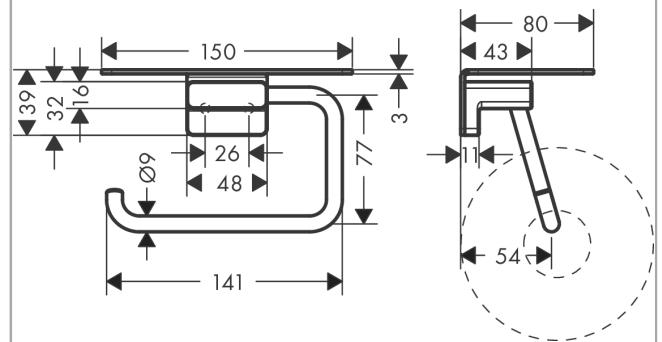

Maßzeichnung