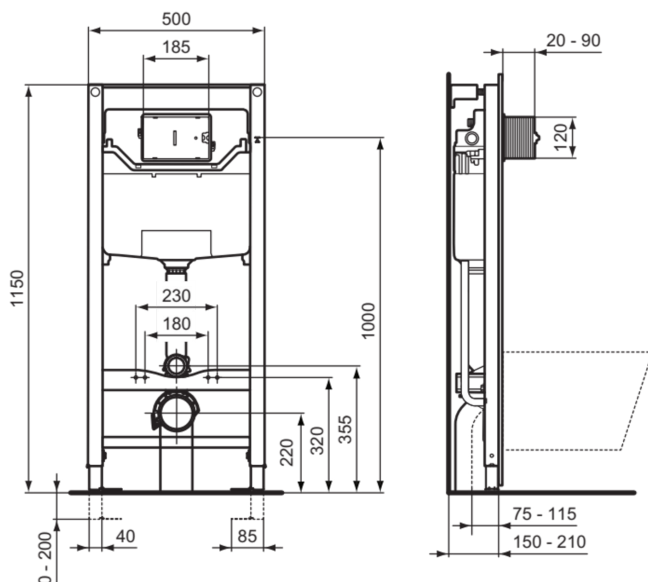

PROSYS

R009467

PROSYS | WC Montagerahmen 500x150x1150 mm in neutral

Bild & Zeichnung

Allgemeine Informationen

Produktkategorie:	Vorwandinstallationen
Produktart:	WC Montagerahmen
Marke:	Ideal Standard
Kollektion:	PROSYS
Colour:	67 - Neutral
Oberflächenveredelung:	Matt
Maximale Höhe (mm):	1150
Maximale Breite (mm):	500
Ausladung (mm):	150 - 210
Befestigungsart:	Befestigungsschrauben
Nettogewicht (kg):	12.20
EAN Code:	3391500579538

Downloads

- [Installation Guide](#)
- [Spare Parts List](#)

Produktstandards & Zertifikate

Normen:	EN 14055
Declaration of Performance classification (DoP):	CL1-6-NL I-VR II

Produktspezifikationen

Einstellbare Spülmengen:	Ja
Einstellbare Beinbremse:	Ja
Höhenverstellbare Toilette:	Nein
Farbcode:	67
Farbbeschreibung:	neutral
Easy-Fix Technologie:	Ja
Spüloptionen:	Zweifach-Spülung
Innenliegendes Absperrventil:	Ja
Einstellbare Montagefüße:	Ja
Position der Drückerplatte:	Vorne
Material des Unterputzspülkastens:	Kunststoff
Material des Rahmens:	Stahl
Material der Ablaufgarnitur:	Kunststoff
Anzahl der Wasseranschlußpositionen:	2
PVD Technologie:	Nein
Voreingestellte Spülmenge (l):	6
Leise Befüllung:	Ja
SmartFlush geeignet:	Ja
SmartValve Technologie:	Ja
Oberflächenveredelung:	Matt
Werkzeuglose Wartung:	Ja
Vertikale Tragfähigkeit:	400

PROSYS

R009467

PROSYS | WC Montagerahmen 500x150x1150 mm in neutral

Produktspezifikationen

Wassersparend:	Ja
Mit Eckventil:	Ja
Mit Isolationset gegen Schwitzwasser:	Ja
Mit Halterung für obere Wandmontage:	Ja
Mit Netzteil:	Nein
Mit Anschlussstutzen:	Ja
Freistehend:	Nein
Befestigungsmaterial im Lieferumfang enthalten:	Ja
Befestigungsart:	Befestigungsschrauben
Montageart:	Boden / Wand