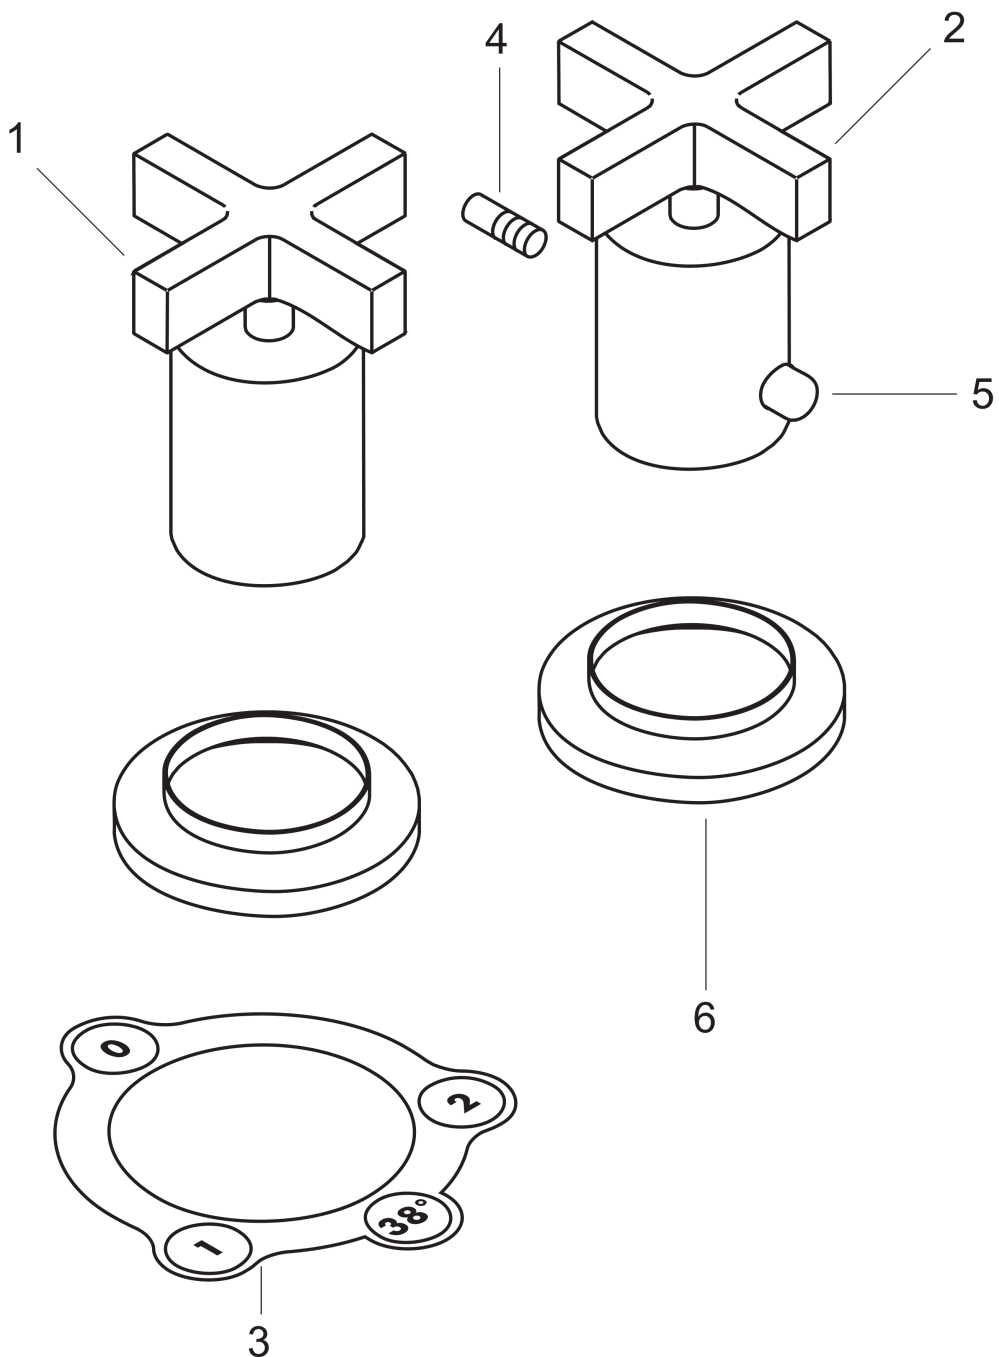

AXOR Citterio
2-Loch Wannenrandarmatur mit Thermostat und Kreuzgriffen
 Oberfläche: **Chrom** Artikelnummer: **39480000**

Merkmale

- 2 Verbraucher
- Sicherheitssperre bei 40 °C
- Temperaturbegrenzung einstellbar
- passend zu entfernt liegendem Wanneneinlauf
- Anschlussgröße: DN15
- Anschlussart: Grundkörper
- Wannenrandmontage
- Geräuschgruppe: I
- Durchflussklasse: C
- P-IX 9653/ICC

Technologie

Produktabbildung

Maßzeichnung

AXOR Citterio
2-Loch Wannendarmatur mit Thermostat und Kreuzgriffen
Oberfläche: **Chrom** Artikelnummer: **39480000**

Explosionszeichnung

Baujahr: >07/05

AXOR Citterio
2-Loch Wannenrandarmatur mit Thermostat und Kreuzgriffen
 Oberfläche: **Chrom** Artikelnummer: **39480000**

Ersatzteilliste

Baujahr: >07/05

Pos.		Artikelnummer	PG	VE
1	Griff	39392000	16	1
2	Thermostatgriff	39393000	16	1
3	Klebesymbole	97791000	2	1
4	Madenschraube M5x16	97666000	1	1
5	Druckknopf rot	97212000	7	1
6	Rosette	21828000	9	1
a	Druckknopf	97792000	5	1
b	Grundset	13550180	98	1