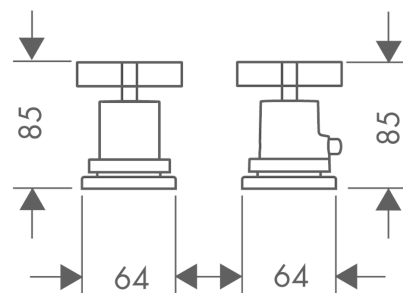

AXOR Citterio
2-Loch Wannenrandarmatur mit Thermostat und Kreuzgriffen
 Oberfläche: **Chrom** Artikelnummer: **39480000**

Merkmale

- 2 Verbraucher
- Sicherheitssperre bei 40 °C
- Temperaturbegrenzung einstellbar
- passend zu entfernt liegendem Wanneneinlauf
- Anschlussgröße: DN15
- Anschlussart: Grundkörper
- Wannenrandmontage
- Geräuschgruppe: I
- Durchflussklasse: C
- P-IX 9653/ICC

Technologie

Produktabbildung

Maßzeichnung

AXOR Citterio
2-Loch Wannendarmatur mit Thermostat und Kreuzgriffen
Oberfläche: **Chrom** Artikelnummer: **39480000**

Explosionszeichnung

Baujahr: >07/05

AXOR Citterio
2-Loch Wannenrandarmatur mit Thermostat und Kreuzgriffen
 Oberfläche: **Chrom** Artikelnummer: **39480000**

Ersatzteilliste

Baujahr: >07/05

Pos.		Artikelnummer	PG	VE
1	Griff	39392000	16	1
2	Thermostatgriff	39393000	16	1
3	Klebesymbole	97791000	2	1
4	Madenschraube M5x16	97666000	1	1
5	Druckknopf rot	97212000	7	1
6	Rosette	21828000	9	1
a	Druckknopf	97792000	5	1
b	Grundset	13550180	98	1