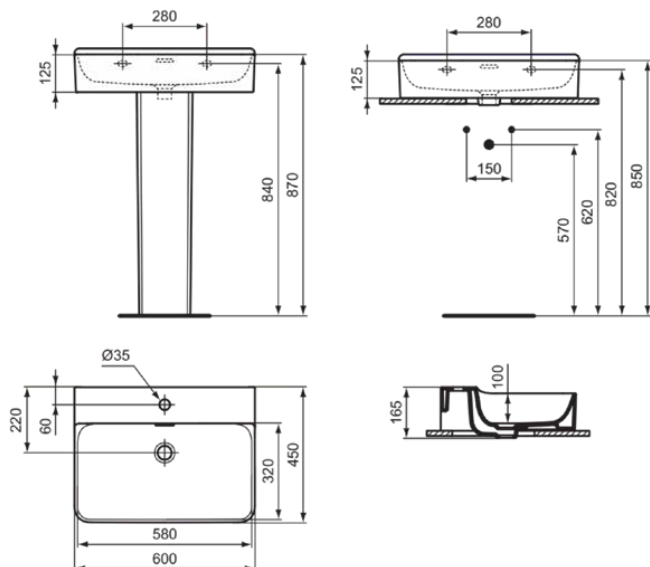

## T381801

CONCA | Waschtisch 600x450x145 mm in weiß glänzend, 1 Hahnloch, mit Überlauf | Platzsparender Waschtisch

### Allgemeine Informationen

Produktkategorie:	Waschtische
Produktart:	Waschtisch
Marke:	Ideal Standard
Kollektion:	CONCA
Designer:	Palomba Serafini Associati
Colour:	01 - Weiß Glänzend
Oberflächenveredelung:	glänzend
Maximale Höhe (mm):	145
Maximale Breite (mm):	600
Ausladung (mm):	450
Nettogewicht (kg):	17.00
EAN Code:	8014140458340

**CONCA**

**T381801**

CONCA | Waschtisch 600x450x145 mm in weiß glänzend, 1 Hahnloch, mit Überlauf |  
Platzsparender Waschtisch

Montageart: wandhängend

Empfohlene Ausschittschablone: TT0299724