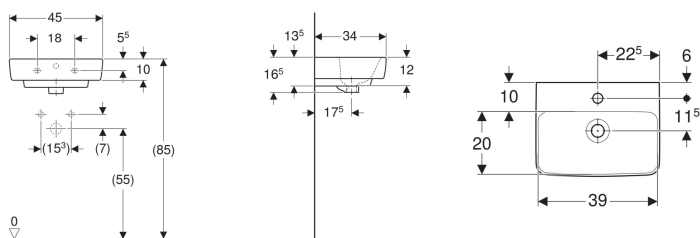

Geberit Renova Plan Handwaschbecken

Beispielbild

Eigenschaften

- Unterbaufähig
- Mit Halbsäule kombinierbar

Technische Daten

Werkstoff

Sanitärkeramik

Art.-Nr.	Farbe / Oberfläche	Hahnloch	Überlauf	B	Breite Unterschrank	H	T	VE1
501.625.00.8	weiß / KeraTect	mittig	ohne	45 cm	38.4 cm	16.5 cm	34 cm	1 St.