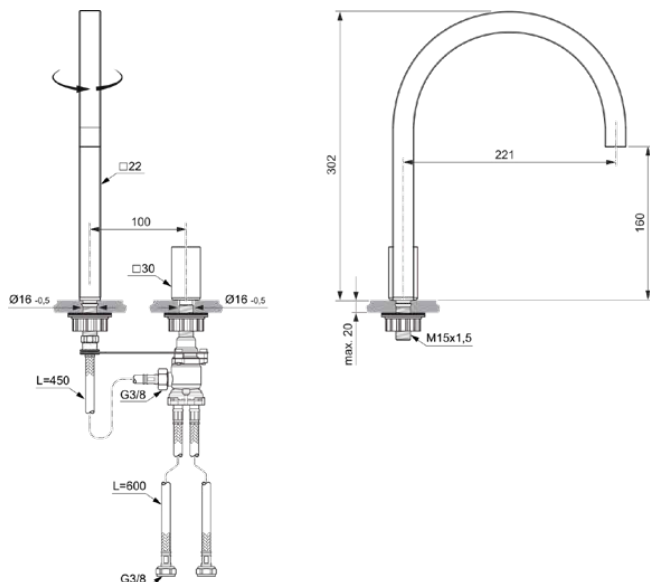

SOLOS

A7831A5

SOLOS | Waschtischarmatur 22x243x302 mm, 221 mm vertikaler Abstand bis Mitte Auslauf in magnetic grey, 5 l/min (3 bar), ohne Ablaufgarnitur | Verdeckter Strahlregler, PVD Technologie

Bild & Zeichnung

Allgemeine Informationen

Produktkategorie:	Waschtischarmaturen
Produktart:	Waschtischarmatur
Marke:	Ideal Standard
Kollektion:	SOLOS
Designer:	Palomba Serafini Associati
Farbe:	A5 - Magnetic Grey
Oberflächenveredelung:	satın
Höhe (mm):	302
Breite (mm):	22
Ausladung (mm):	243
Befestigungsart:	Schaftverschraubung
Nettogewicht (kg):	1.16
EAN Code:	4015413355612

SOLOS

A7831A5

SOLOS | Waschtischarmatur 22x243x302 mm, 221 mm vertikaler Abstand bis Mitte Auslauf in magnetic grey, 5 l/min (3 bar), ohne Ablaufgarnitur | Verdeckter Strahlregler, PVD Technologie

Produktspezifikationen