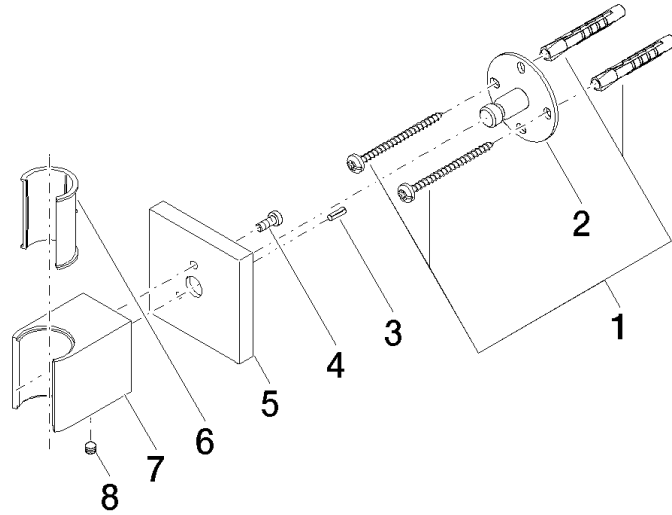

28 050 980

- Rosette 60 x 60 mm

Passt zu: MEM, CL.1, IMO, CYO

	Platin	28 050 980-08
	Chrom	28 050 980-00
	Platin gebürstet	28 050 980-06
	Dark Chrome	28 050 980-19
	Light Gold gebürstet	28 050 980-27
	Messing gebürstet (23kt Gold)	28 050 980-28
	Schwarz matt	28 050 980-33
	Champagne gebürstet (22kt Gold)	28 050 980-46
	Champagne (22kt Gold)	28 050 980-47
	Chrom gebürstet	28 050 980-93
	Dark Platinum gebürstet	28 050 980-99

28 050 980

mm [inches]

28 050 980

**Produktversion bis 3/2/2021**

Produktversion ab 3/2/2021

Ersatzteile für die  
anderen  
Oberflächenvarianten  
finden Sie hier:  
Chrom

#### Produktversion bis 3/2/2021

Produktversion ab 3/2/2021

Nr.	Artikelnummer	Benennung	Verbaumenge	Lieferzeit
	05 30 31 025 00 90	Befestigung Schraube Halbrundkopf 4,5 x 60 mm -	8	2