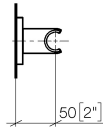

28 050 980

- Rosette 60 x 60 mm

Passt zu: MEM, CL.1, IMO, CYO

	Platin	28 050 980-08
	Chrom	28 050 980-00
	Platin gebürstet	28 050 980-06
	Dark Chrome	28 050 980-19
	Light Gold gebürstet	28 050 980-27
	Messing gebürstet (23kt Gold)	28 050 980-28
	Schwarz matt	28 050 980-33
	Champagne gebürstet (22kt Gold)	28 050 980-46
	Champagne (22kt Gold)	28 050 980-47
	Chrom gebürstet	28 050 980-93
	Dark Platinum gebürstet	28 050 980-99

28 050 980

mm [inches]

28 050 980

**Produktversion bis 3/2/2021**

Produktversion ab 3/2/2021

Ersatzteile für die  
anderen  
Oberflächenvarianten  
finden Sie hier:  
Chrom

#### Produktversion bis 3/2/2021

Produktversion ab 3/2/2021

Nr.	Artikelnummer	Benennung	Verbaumenge	Lieferzeit
	05 30 31 025 00 90	Befestigung Schraube Halbrundkopf 4,5 x 60 mm -	8	2