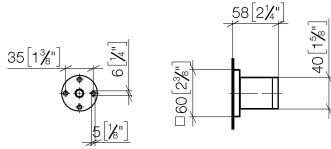

28 050 980

- Rosette 60 x 60 mm

Passt zu: MEM, CL.1, IMO, CYO

	Platin	28 050 980-08
	Chrom	28 050 980-00
	Platin gebürstet	28 050 980-06
	Dark Chrome	28 050 980-19
	Light Gold gebürstet	28 050 980-27
	Messing gebürstet (23kt Gold)	28 050 980-28
	Schwarz matt	28 050 980-33
	Champagne gebürstet (22kt Gold)	28 050 980-46
	Champagne (22kt Gold)	28 050 980-47
	Chrom gebürstet	28 050 980-93
	Dark Platinum gebürstet	28 050 980-99

28 050 980

mm [inches]

28 050 980

**Produktversion bis 3/2/2021**

Produktversion ab 3/2/2021

Ersatzteile für die  
anderen  
Oberflächenvarianten  
finden Sie hier:  
Chrom

#### Produktversion bis 3/2/2021

Produktversion ab 3/2/2021

Nr.	Artikelnummer	Benennung	Verbaumenge	Lieferzeit
	05 30 31 025 00 90	Befestigung Schraube Halbrundkopf 4,5 x 60 mm -	8	2