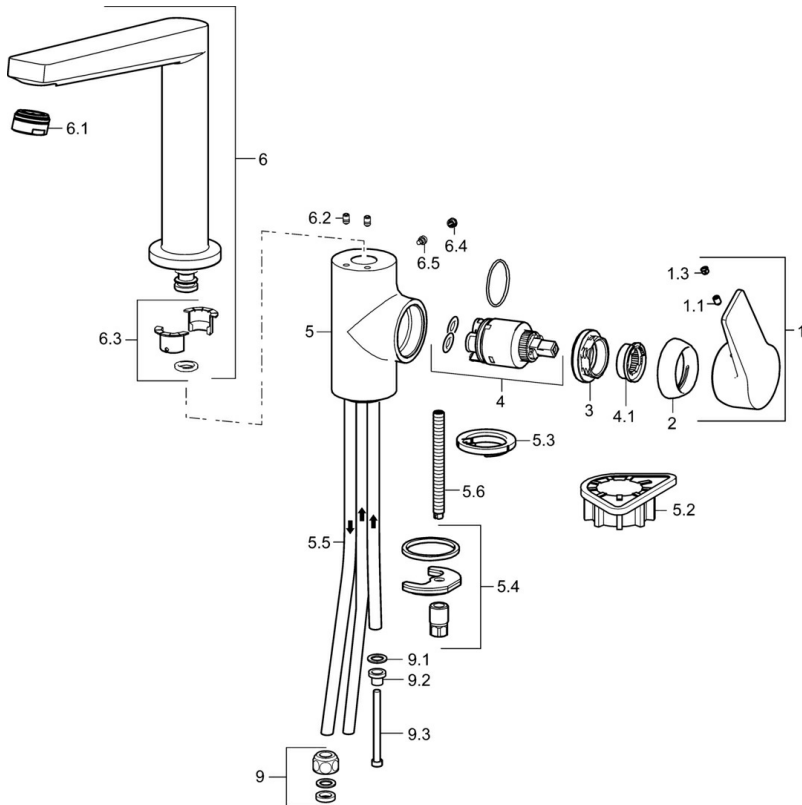

EAN: 4015474274860  
[static.hansa.com/09221103](http://static.hansa.com/09221103)

- Küche
- Einhebelmischer, Seitenbedient, Niederdruck, für offene Heißwasserbereiter
- Standmontage
- Chrom
- Schwenkbarer Auslauf, gegossen
- Kristallklarer Laminarstrahl, CASCADE® Strahlregler
- Hebel mit W+K-Kennzeichnung, Einhandbedienhebel/Griff
- Temperaturbegrenzer, Heißwassersperre einstellbar (im Lieferumfang enthalten)
- $\phi$  3.5 classic Steuerpatrone mit keramischen Dichtscheiben zur Wassermengen- und Temperatureinstellung
- Anschluss über Kupferrohre
- Armaturenkörper aus entzinkungsbeständigem Messing (DZR), Messing in Trinkwasserkontakt enthält weniger als 0,3% Blei, Wasserwege ohne Nickelbeschichtung

### Technische Eigenschaften

DN-Größe (Nennmaß)	<b>DN15</b>
Warmwasserversorgung	<b>max. +90°C</b>
Arbeitsdruck	<b>0.5-5 bar</b>
Anschlussgröße	<b>G3/8</b>
Ausladung	<b>193 mm</b>
Sicherungseinrichtung (EN1717)	<b>AA</b>
Werkstoff	<b>Messing</b>

### SP09221103

	Name	Art.-Nr.
1	Hebel	59914199
1	Hebel	59914200
1.1	Schraube, M5x8, SW2.5	59904755
1.3	Dekorkappe Grau	59912112
2	Abdeckkappe, 33x3 mm	59912504
3	Spann-Mutter, M40x1	1003409V
4	Kartusche, 3.5 Classic	59913075
4.1	Temperatur-Anschlagring	59912325
5.2	PVC-Befestigungsplatte	59910008
5.3	Bodendichtung	59914591
5.4	Befestigungssatz	59910749
5.5	Rohr, M8x1, L=560	59912806
5.6	Befestigungsschraube, M8x1, L=140	59912474
6	Auslauf	59914204
6.1	Luftsprudler, M24x1 A, low pressure	59902692
6.2	Befestigungsschraube, M4x8	59913989
6.3	Dichtungskit	59911884
6.4	Abdeckstopfen	59911840
6.5	Schraube, M4x7	59902075
9	Überwurfmutter	59904969
9.1	Dichtungskit, 14.9x8.5x1	59902352
9.2	Dichtungskit, 10x8	59902272
9.3	Schlauch	59902151