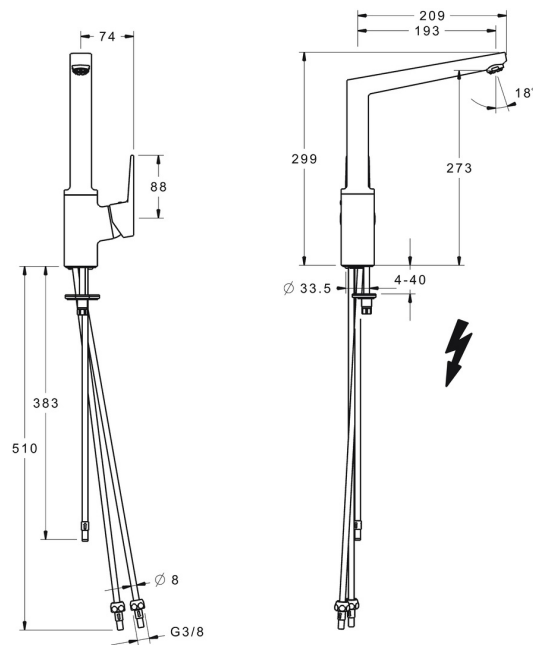

EAN: 4015474274860  
[static.hansa.com/09221103](http://static.hansa.com/09221103)

- Küche
- Einhebelmischer, Seitenbedient, Niederdruck, für offene Heißwasserbereiter
- Standmontage
- Chrom
- Schwenkbarer Auslauf, gegossen
- Kristallklarer Laminarstrahl, CASCADE® Strahlregler
- Hebel mit W+K-Kennzeichnung, Einhandbedienhebel/Griff
- Temperaturbegrenzer, Heißwassersperre einstellbar (im Lieferumfang enthalten)
- $\phi$  3.5 classic Steuerpatrone mit keramischen Dichtscheiben zur Wassermengen- und Temperatureinstellung
- Anschluss über Kupferrohre
- Armaturenkörper aus entzinkungsbeständigem Messing (DZR), Messing in Trinkwasserkontakt enthält weniger als 0,3% Blei, Wasserwege ohne Nickelbeschichtung

### Technische Eigenschaften

DN-Größe (Nennmaß)	<b>DN15</b>
Warmwasserversorgung	<b>max. +90°C</b>
Arbeitsdruck	<b>0.5-5 bar</b>
Anschlussgröße	<b>G3/8</b>
Ausladung	<b>193 mm</b>
Sicherungseinrichtung (EN1717)	<b>AA</b>
Werkstoff	<b>Messing</b>

### SP09221103

	Name	Art.-Nr.
1	Hebel	59914199
1	Hebel	59914200
1.1	Schraube, M5x8, SW2.5	59904755
1.3	Dekorkappe Grau	59912112
2	Abdeckkappe, 33x3 mm	59912504
3	Spann-Mutter, M40x1	1003409V
4	Kartusche, 3.5 Classic	59913075
4.1	Temperatur-Anschlagring	59912325
5.2	PVC-Befestigungsplatte	59910008
5.3	Bodendichtung	59914591
5.4	Befestigungssatz	59910749
5.5	Rohr, M8x1, L=560	59912806
5.6	Befestigungsschraube, M8x1, L=140	59912474
6	Auslauf	59914204
6.1	Luftsprudler, M24x1 A, low pressure	59902692
6.2	Befestigungsschraube, M4x8	59913989
6.3	Dichtungskit	59911884
6.4	Abdeckstopfen	59911840
6.5	Schraube, M4x7	59902075
9	Überwurfmutter	59904969
9.1	Dichtungskit, 14.9x8.5x1	59902352
9.2	Dichtungskit, 10x8	59902272
9.3	Schlauch	59902151