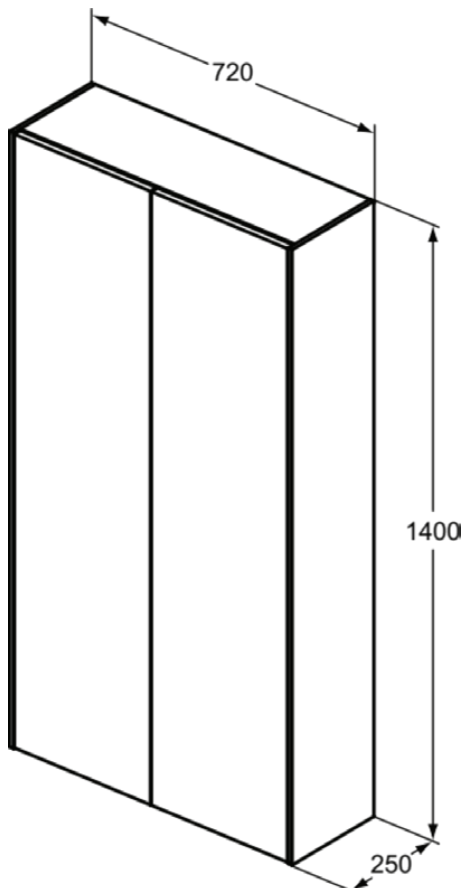

## T4107Y4

CONCA | Schrank 720x250x1400 mm in eiche geflammt furnier, 2 Türen | Grifflos, Push-to-open, Nachhaltig gewonnenes Holz, Echtholz furnier

### Allgemeine Informationen

|                        |                             |
|------------------------|-----------------------------|
| Produktkategorie:      | Möbel                       |
| Produktart:            | Schrank                     |
| Marke:                 | Ideal Standard              |
| Kollektion:            | CONCA                       |
| Designer:              | Palomba Serafini Associati  |
| Colour:                | Y4 - Eiche Geflammt Furnier |
| Oberflächenveredelung: | Matt                        |
| Maximale Höhe (mm):    | 1400                        |
| Maximale Breite (mm):  | 720                         |
| Ausladung (mm):        | 250                         |
| Befestigungsart:       | Befestigungsset             |
| Nettogewicht (kg):     | 46.50                       |
| EAN Code:              | 8014140463245               |