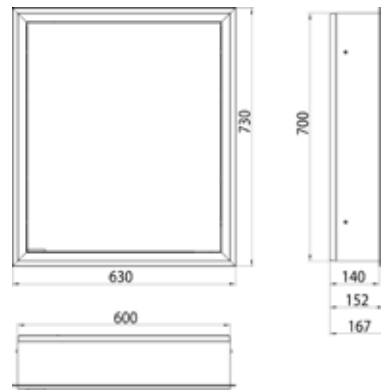

## PRODUKTINFORMATION

Lichtspiegelschrank prime, 600 mm, 1 Tür, Unterputzmodell, IP20 aluminium/weiss

Art.-Nr.9497 063 70

mit verspiegelter- oder weißer Glasrückwand, 2 stufenlos einstellbare Ablagen, 1 Tür (Türanschlag rechts), 1 Steckdose, stufenlose Lichtsteuerung (an/aus, Helligkeit und Lichtfarbe) über drei in die Glasrückwand integrierte Touchsensoren, Höhe: 730 mm, LED-Beleuchtung