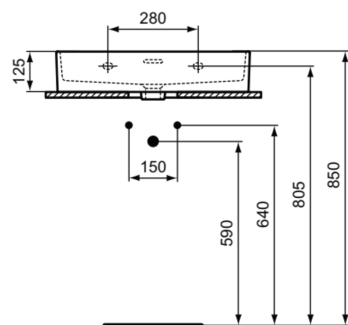

EXTRA

T3888MA

EXTRA | Waschtisch 600x450x150 mm in weiß, ohne Hahnloch, mit Überlauf | Platzsparender Waschtisch, IdealPlus

Bild & Zeichnung

Allgemeine Informationen

Produktkategorie:	Waschtische
Produktart:	Waschtisch
Marke:	Ideal Standard
Kollektion:	EXTRA
Designer:	Palomba Serafini Associati
Colour:	MA - Weiß
Oberflächenveredelung:	glänzend
Maximale Höhe (mm):	150
Maximale Breite (mm):	600
Ausladung (mm):	450
Nettogewicht (kg):	15.10
EAN Code:	8014140469834

Features

Platzsparender Waschtisch

IdealPlus

Produktstandards & Zertifikate

Normen:	EN 14688
Declaration of Performance classification (DoP):	CL25

Produktspezifikationen

Farbcode:	MA
Farbbeschreibung:	weiß
IdealPlus Technologie:	Ja
Barrierefreies Produkt:	Nein
Mit Kettenöse:	Nein
Material:	Keramik
Materialspezifikation:	Feinfeuerton
Anzahl von Hahnöchern je Waschbecken:	0
Anzahl von Waschbecken:	1
Sichtbarer Überlauf:	Ja
PVD Technologie:	Nein
Ablagefläche:	Hinten
Oberflächenveredelung:	glänzend
Form des Überlaufs:	Geschlitzt
Mit Rückwand:	Nein
Mit Verschlussstopfen:	Nein
Mit Überlauf:	Ja
Mit Siphon:	Nein
Befestigungsmaterial im Lieferumfang enthalten:	Nein
Montageart:	wandhängend

EXTRA

T3888MA

EXTRA | Waschtisch 600x450x150 mm in weiß, ohne Hahnloch, mit Überlauf | Platzsparender Waschtisch, IdealPlus

Empfohlene Ausschittschablone: TT0299734

Ihr Kontakt vor Ort:

België • Belgique

Ideal Standard Produktions-GmbH
Corporate Village - Frame 21 Building
Da Vincilaan 2
B-1935 Zaventem
☎ +32 2 325 66 00
✉ +32 2 325 66 01
www.idealstandard.be