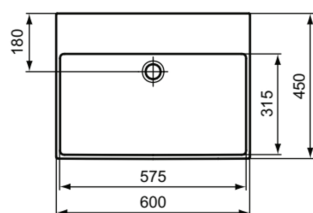

EXTRA

T3888MA

EXTRA | Waschtisch 600x450x150 mm in weiß, ohne Hahnloch, mit Überlauf | Platzsparender Waschtisch, IdealPlus

Bild & Zeichnung

Allgemeine Informationen

Produktkategorie:	Waschtische
Produktart:	Waschtisch
Marke:	Ideal Standard
Kollektion:	EXTRA
Designer:	Palomba Serafini Associati
Colour:	MA - Weiß
Oberflächenveredelung:	glänzend
Maximale Höhe (mm):	150
Maximale Breite (mm):	600
Ausladung (mm):	450
Nettogewicht (kg):	15.10
EAN Code:	8014140469834

Features

Platzsparender Waschtisch

IdealPlus

Produktstandards & Zertifikate

Normen:	EN 14688
Declaration of Performance classification (DoP):	CL25

Produktspezifikationen

Farbcode:	MA
Farbbeschreibung:	weiß
IdealPlus Technologie:	Ja
Barrierefreies Produkt:	Nein
Mit Kettenöse:	Nein
Material:	Keramik
Materialspezifikation:	Feinfeuerton
Anzahl von Hahnöchern je Waschbecken:	0
Anzahl von Waschbecken:	1
Sichtbarer Überlauf:	Ja
PVD Technologie:	Nein
Ablagefläche:	Hinten
Oberflächenveredelung:	glänzend
Form des Überlaufs:	Geschlitzt
Mit Rückwand:	Nein
Mit Verschlussstopfen:	Nein
Mit Überlauf:	Ja
Mit Siphon:	Nein
Befestigungsmaterial im Lieferumfang enthalten:	Nein
Montageart:	wandhängend

EXTRA

T3888MA

EXTRA | Waschtisch 600x450x150 mm in weiß, ohne Hahnloch, mit Überlauf | Platzsparender Waschtisch, IdealPlus

Empfohlene Ausschittschablone: TT0299734

Ihr Kontakt vor Ort:

België • Belgique

Ideal Standard Produktions-GmbH
Corporate Village - Frame 21 Building
Da Vincilaan 2
B-1935 Zaventem
☎ +32 2 325 66 00
✉ +32 2 325 66 01
www.idealstandard.be