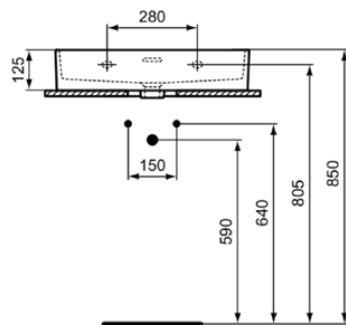

EXTRA

T3888MA

EXTRA | Waschtisch 600x450x150 mm in weiß, ohne Hahnloch, mit Überlauf | Platzsparender Waschtisch, IdealPlus

Bild & Zeichnung

Allgemeine Informationen

Produktkategorie:	Waschtische
Produktart:	Waschtisch
Marke:	Ideal Standard
Kollektion:	EXTRA
Designer:	Palomba Serafini Associati
Colour:	MA - Weiß
Oberflächenveredelung:	glänzend
Maximale Höhe (mm):	150
Maximale Breite (mm):	600
Ausladung (mm):	450
Nettogewicht (kg):	15.10
EAN Code:	8014140469834

Features

Platzsparender Waschtisch

IdealPlus

Produktstandards & Zertifikate

Normen:	EN 14688
Declaration of Performance classification (DoP):	CL25

Produktspezifikationen

Farbcode:	MA
Farbbeschreibung:	weiß
IdealPlus Technologie:	Ja
Barrierefreies Produkt:	Nein
Mit Kettenöse:	Nein
Material:	Keramik
Materialspezifikation:	Feinfeuerton
Anzahl von Hahnlöchern je Waschbecken:	0
Anzahl von Waschbecken:	1
Sichtbarer Überlauf:	Ja
PVD Technologie:	Nein
Ablagefläche:	Hinten
Oberflächenveredelung:	glänzend
Form des Überlaufs:	Geschlitzt
Mit Rückwand:	Nein
Mit Verschlussstopfen:	Nein
Mit Überlauf:	Ja
Mit Siphon:	Nein
Befestigungsmaterial im Lieferumfang enthalten:	Nein
Montageart:	wandhängend

EXTRA

T3888MA

EXTRA | Waschtisch 600x450x150 mm in weiß, ohne Hahnloch, mit Überlauf | Platzsparender Waschtisch, IdealPlus

Empfohlene Ausschittschablone: TT0299734

Ihr Kontakt vor Ort:

België • Belgique

Ideal Standard Produktions-GmbH
Corporate Village - Frame 21 Building
Da Vincilaan 2
B-1935 Zaventem
☎ +32 2 325 66 00
✉ +32 2 325 66 01
www.idealstandard.be