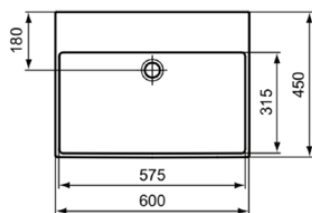

EXTRA

T3888MA

EXTRA | Waschtisch 600x450x150 mm in weiß, ohne Hahnloch, mit Überlauf | Platzsparender Waschtisch, IdealPlus

Bild & Zeichnung

Allgemeine Informationen

Produktkategorie:	Waschtische
Produktart:	Waschtisch
Marke:	Ideal Standard
Kollektion:	EXTRA
Designer:	Palomba Serafini Associati
Colour:	MA - Weiß
Oberflächenveredelung:	glänzend
Maximale Höhe (mm):	150
Maximale Breite (mm):	600
Ausladung (mm):	450
Nettogewicht (kg):	15.10
EAN Code:	8014140469834

EXTRA

T3888MA

EXTRA | Waschtisch 600x450x150 mm in weiß, ohne Hahnloch, mit Überlauf | Platzsparender Waschtisch, IdealPlus

Empfohlene Ausschittschablone: TT0299734

Ihr Kontakt vor Ort:

België • Belgique

Ideal Standard Produktions-GmbH
Corporate Village - Frame 21 Building
Da Vincilaan 2
B-1935 Zaventem
☎ +32 2 325 66 00
✉ +32 2 325 66 01
www.idealstandard.be