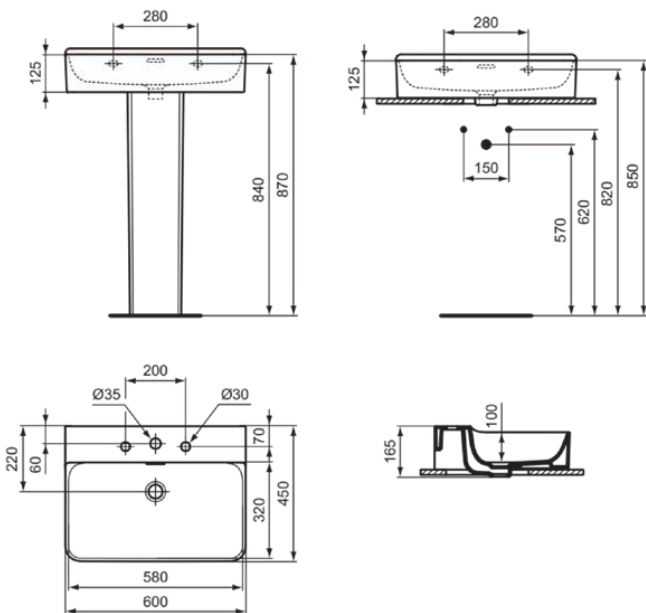

Produktspezifikationen

Farbcode:	MA
Farbbeschreibung:	weiß
IdealPlus Technologie:	Ja
Geschliffene Unterseite:	Ja
Barrierefreies Produkt:	Nein
Mit Kettenöse:	Nein
Material:	Keramik
Materialspezifikation:	Feinfeuerton
Anzahl von Hahnlöchern je Waschbecken:	3
Anzahl von Waschbecken:	1
Sichtbarer Überlauf:	Ja
PVD Technologie:	Nein
Ablagefläche:	Hinten
Oberflächenveredelung:	glänzend
Position des Hahnlochs:	Links / Rechts / Mitte
Form des Überlaufs:	Geschlitzt
Mit Rückwand:	Nein
Mit Verschlussstopfen:	Nein
Mit Überlauf:	Ja
Mit Siphon:	Nein
Befestigungsmaterial im Lieferumfang enthalten:	Nein