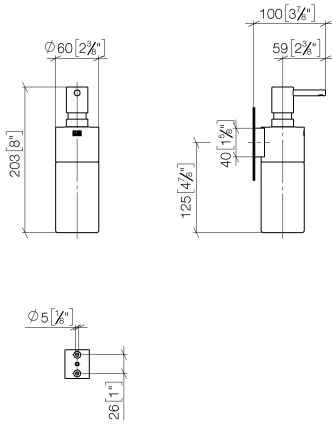

Spender Wandmodell - Platin gebürstet

MEM

83 435 970

- Flasche aus Kristallglas, matt
- Breite 60 mm
- Höhe 200 mm
- 250 ml Flaschenvolumen
- Ausladung 96 mm

Passt zu: MEM, CL.1, TARA, LISSÉ,
MADISON, VAIA, META, CYO

83 435 970

mm [inches]

83 435 970

Produktversion ab 10/1/2023

Ersatzteile für die
anderen
Oberflächenvarianten
finden Sie hier:
Chrom

Spender Wandmodell - Platin gebürstet

MEM

83 435 970

Ersatzteilstückliste

Produktversion ab 10/1/2023

Nr.	Artikelnummer	Benennung	Verbaumenge	Lieferzeit
	90 10 10 535 00-06	Lotionspender - Platin gebürstet	6	10