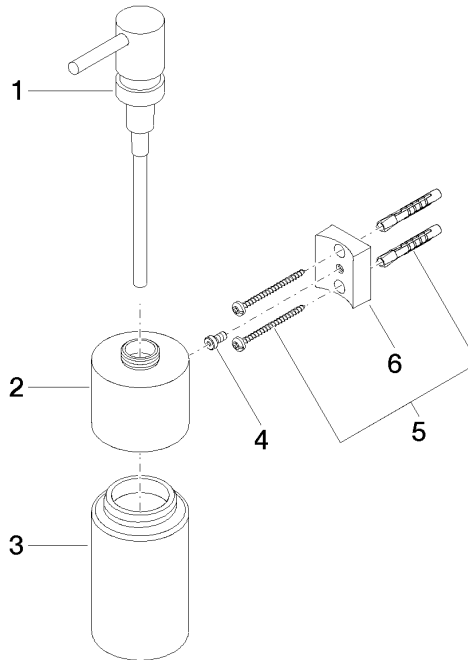

Spender Wandmodell - Platin gebürstet

MEM

83 435 970

- Flasche aus Kristallglas, matt
- Breite 60 mm
- Höhe 200 mm
- 250 ml Flaschenvolumen
- Ausladung 96 mm

Passt zu: MEM, CL.1, TARA, LISSÉ,
MADISON, VAIA, META, CYO

83 435 970

mm [inches]

83 435 970

Produktversion ab 10/1/2023

Ersatzteile für die
anderen
Oberflächenvarianten
finden Sie hier:
Chrom

Spender Wandmodell - Platin gebürstet

MEM

83 435 970

Ersatzteilstückliste

Produktversion ab 10/1/2023

Nr.	Artikelnummer	Benennung	Verbaumenge	Lieferzeit
	90 10 10 535 00-06	Lotionspender - Platin gebürstet	6	10